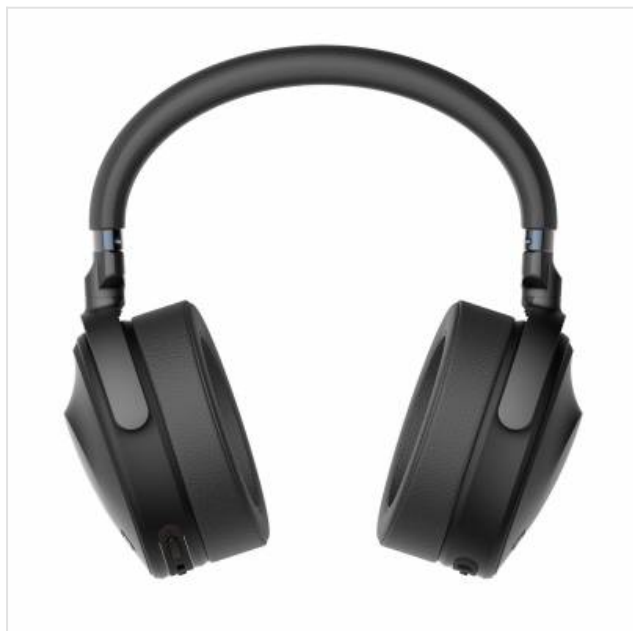

YH-E700A Zwart Yamaha

Categorie: Hoofdtelefoon

Merk: Yamaha

Model: YH-E700ABL

4 9 5 7 8 1 2 6 5 9 8 0 2

4 957812 659802 >

399,69€

OMSCHRIJVING

Over-ear met Advanced ANC, Listening Optimizer en Listening Care.

Ontvang de beste prestaties dankzij updates die beschikbaar zijn via de Yamaha Headphones Controller-app.

EEN HOOFDTELEFOON DIE ZICH AANPAST AAN JOU EN DE OMGEVING