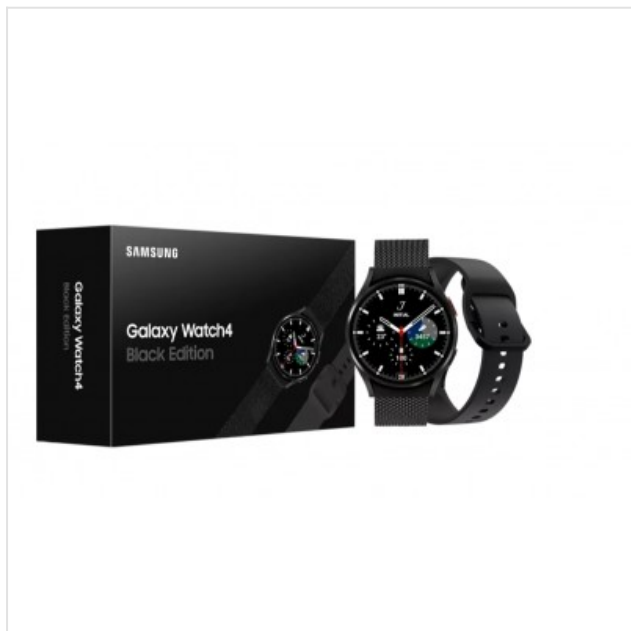

Galaxy watch4 44mm luxury pack Samsung

Categorie:

Merk: Samsung

Model: F-SM-R870NZK

8 8 0 6 0 9 2 9 7 6 2 0 7

8 806092 976207 >

329,99€

OMSCHRIJVING

Galaxy watch4 44mm luxury pack

SPECIFICATIE

Bovenstaande informatie is uitsluitend informatief/indicatief en aan wijziging onderhevig

Van Havere TV, Hifi & Home Automation
Loewe Gallery, Bang & Olufsen
Kapellen, Domotica