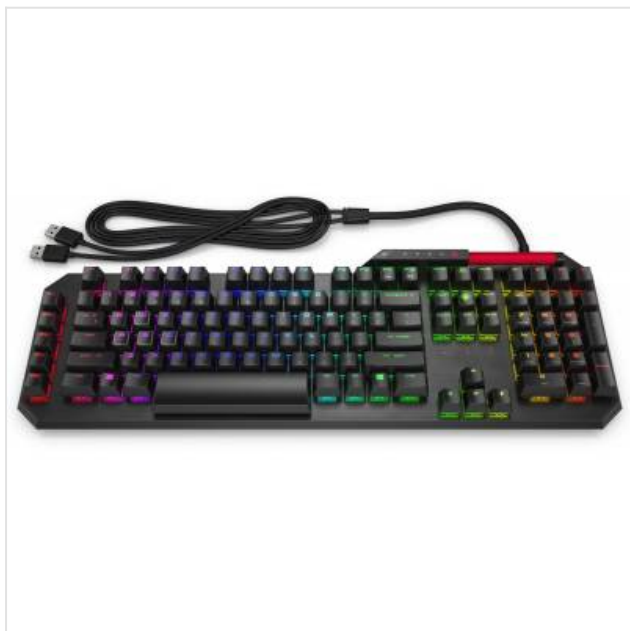

OMEN by HP Sequencer toetsenbord (Qwerty US) HP

Categorie:

Merk: HP

Model: 2VN99AA

0 1 9 2 0 1 8 1 1 9 9 1 8

219,99€

OMSCHRIJVING

Manoeuvreer zo snel als het licht en loop voor op je tegenstanders met toonaangevende technologie voor optisch-mechanische schakelaars. Gebouwd voor gamers, met maatwerk en duurzaamheid als doel.

Snelheid die je kunt voelen

Blauwe optisch-mechanische schakelaars met een responstijd van 0,2 ms, tien keer sneller dan traditionele mechanische schakelaars plus een levensduur van 70 miljoen aanslagen.[1]

De perfecte uitstraling

Individueel verlichte toetsen met keuze uit maximaal 16,8 miljoen RGB-kleuren met unieke effecten, volledig aan te passen vanuit OMEN Command Center.

SPECIFICATIE

Bovenstaande informatie is uitsluitend informatief/indicatief en aan wijziging onderhevig