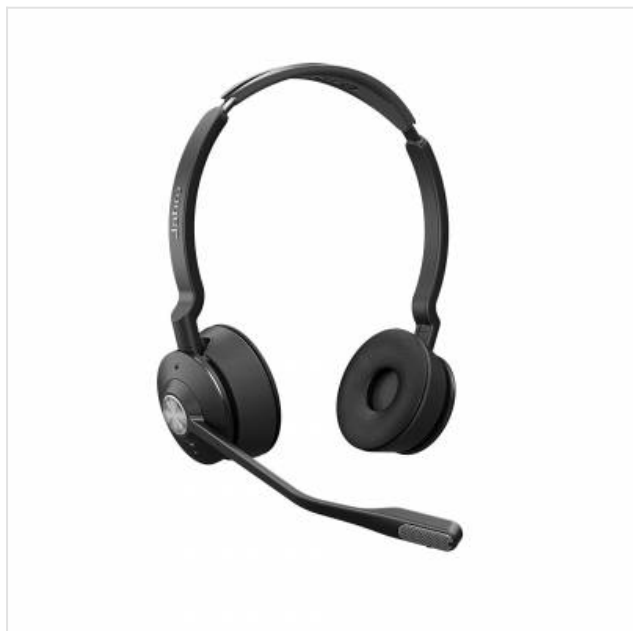

Engage 75 stereo Jabra

Categorie:

Merk: Jabra

Model: 9559-583-111

5 7 0 6 9 9 1 0 1 9 8 5 8

5 706991 019858 >

489,99€

OMSCHRIJVING

Jabra Engage 75 Stereo. Producttype: Headset, Draagwijze: Hoofdband, Aanbevolen gebruik: Kantoor/callcenter. Connectiviteitstechnologie: Draadloos, Aansluitbereik: 150 m. Positie speakers koptelefoon: Supraaural, Frequentiebereik koptelefoon: 40 - 16000 Hz. Microfoon type: Boom, Frequentie microfoon: 100 - 10000 Hz, Microphone direction type: Unidirectioneel. Levensduur accu/batterij: 13 uur, Capaciteit van de accu/batterij: 650 mAh, Accu/Batterij oplaadtijd: 1,5 uur

SPECIFICATIE

Aansluitingen

3,5 mm aansluiting

Connectiviteit

Bluetooth

Fysieke kenmerken

Gewicht

90 g

Kleur

Zwart

Gebruiksgemak

Ingebouwde

microfoon

Bovenstaande informatie is uitsluitend informatief/indicatief en aan wijziging onderhevig

Van Havere TV, Hifi & Home Automation
Loewe Gallery, Bang & Olufsen
Kapellen, Domotica