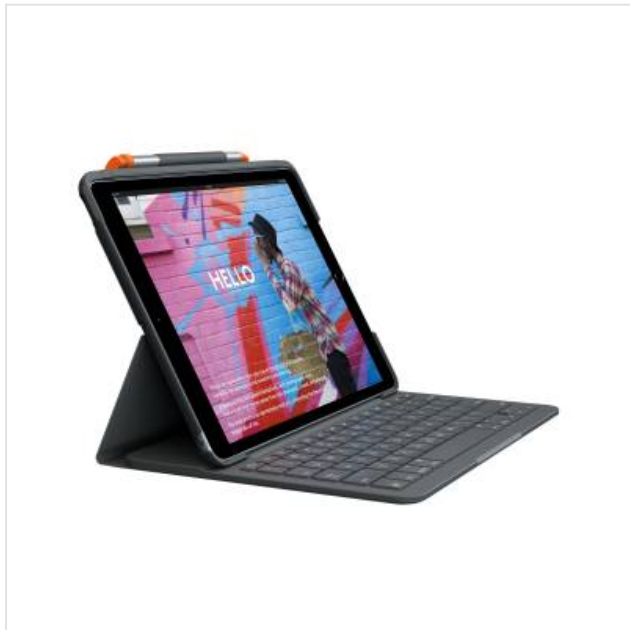

Slim Folio voor iPad (7e generatie) Logitech

Categorie:

Merk: Logitech

Model: 920-009480

5 0 9 9 2 0 6 0 8 8 3 1 3

5 099206 088313 >

99,99€

OMSCHRIJVING

VERANDER EEN iPad MET ÉÉN KLIK IN EEN LAPTOP Nu kun je waar dan ook op je iPad (7e generatie) typen zoals op een laptop. Dankzij het dunne, lichte ontwerp is deze alles-in-één case gemakkelijk te gebruiken en mee te nemen, terwijl je iPad wordt beschermd tegen stoten, krassen en morsen. Met de SLIM FOLIO kun je je iPad in de perfecte typ-- of weergavehoek vastzetten en stevig op elk oppervlak plaatsen, waar je ook werkt: aan een tafeltje in een café, aan een bureau of op je schoot.

DRIE EENVOUDIGE STANDEN Typen, weergeven en beschermen. Deze alles-in-één tablet toetsenbordcase is eenvoudig op zijn best.

COMFORTABEL TYPEN ZOALS OP EEN LAPTOP Geniet van uren comfortabel en flexibel typen dankzij de grote, ruim geplaatste toetsen die het hele toetsenbord in beslag nemen zodat je genoeg plaats hebt voor je handen. Het hoogwaardige toetsenbord is ontworpen met een activeringspunt van 1,5 mm voor de perfecte weerstand. Telkens wanneer je een toets indrukt, zodat je snel en nauwkeurig kunt typen. Met een volledige rij sneltoetsen kun je je favoriete iOS-acties uitvoeren en je productiviteit optimaliseren.

HANDIG GEÏNTEGREERD TOETSENBORD Het toetsenbord van de SLIM FOLIO is ingebouwd in de case,

Bovenstaande informatie is uitsluitend informatief/indicatief en aan wijziging onderhevig

**Van Havere TV, Hifi & Home Automation
Loewe Gallery, Bang & Olufsen
Kapellen, Domotica**