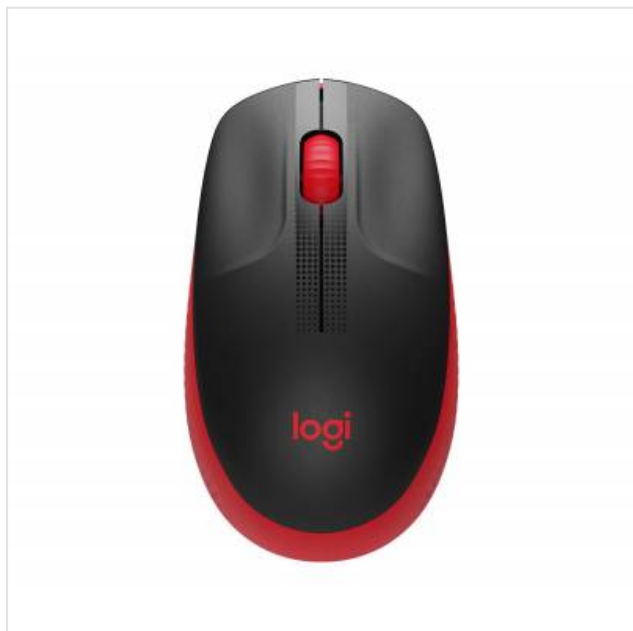

M190 Full-Size Wireless Mouse Red Logitech

Categorie:

Merk: Logitech

Model: 910-005908

5 0 9 9 2 0 6 0 9 1 8 5 6

5 099206 091856 >

17,99€

OMSCHRIJVING

Logitech M190 draadloze muis van normaal formaat De Logitech M190 is een draadloze muis van groot formaat met een gerond ontwerp dat de natuurlijke boog van middelgrote tot grote handen volgt. De gebogen handpalmondersteuning en speciale concave toetsen voor ideale plaatsing van de vingers bieden comfort de hele dag door. Werk draadloos en beweeg je vrij rond binnen een bereik van 10 meter, vrijwel zonder vertragingen of uitval. Geen kabels betekent een opgeruimd bureau en dankzij de batterijlevensduur van 18 maanden kun je zorgeloos werken; de energiebesparingsmodus wordt automatisch ingeschakeld wanneer je de muis niet gebruikt. Je profiteert van uitstekende navigatie met nauwkeurige tracking en accuraat regel voor regel scrollen tegen een betaalbare prijs.

COMFORT VAN GROOT FORMAAT optimaal comfort voor beide handen met een geronde vorm die is ontworpen om de natuurlijke boog van grote handen te volgen. Concave toetsen leiden de vingers naar de ideale plaatsing.