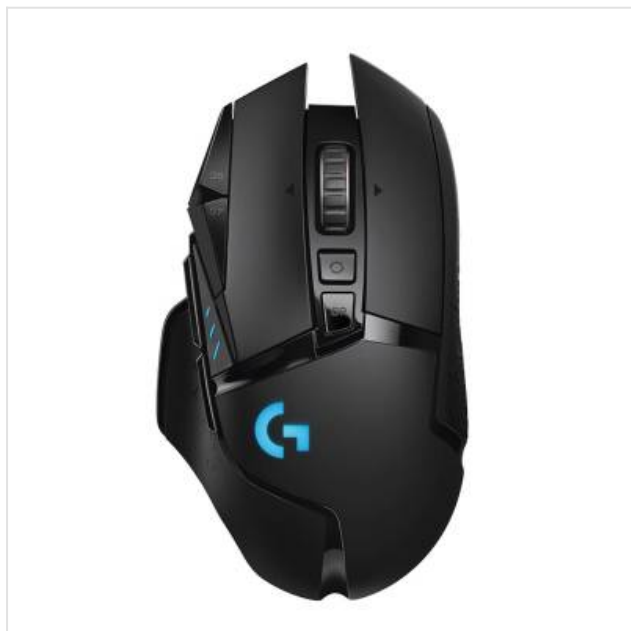

## G502 Lightspeed gaming mouse Logitech

Categorie:

Merk: Logitech

Model: 910-005568

5 0 9 9 2 0 6 0 8 2 1 0 6

5 099206 082106 >

159,99€

#### DRAADLOOS MET LIGHTSPEED

G502 is een iconische muis die er in elke generatie met kop en schouders bovenuit steekt, en de eerste keuze van serieuze gamers. Met de release van G502 LIGHTSPEED mag G502 zich nu tot de meest geavanceerde draadloze gamingmuizen ter wereld rekenen. LIGHTSPEED is ultrasnel en betrouwbaar met prestaties waarop eSports-professionals tijdens competities vertrouwen. G502 LIGHTSPEED beschikt ook over de geavanceerde HERO 25K-sensor en is compatibel met POWERPLAY. Met deze complete, geavanceerde remastering van de technologie behoudt de G502 LIGHTSPEED zijn geliefde vorm, maar verliest hij maar liefst 7 gram aan gewicht.

#### ICONISCHE MUIS MET NIEUW DESIGN

De G502 LIGHTSPEED is ontworpen om de beste G502-gamingmuis ooit te worden. Hij heeft exact dezelfde kenmerken en functies als het origineel, maar is volledig opnieuw ontworpen voor integratie van onze nieuwste innovaties. De interne structuur heeft dezelfde dunne wanden en geavanceerde endoskeletstructuur als de PRO Wireless mouse voor een gewichtsvermindering van 7 gram. En dezelfde toonaangevende draadloze technologieën: LIGHTSPEED, HERO 25K en POWERPLAY.