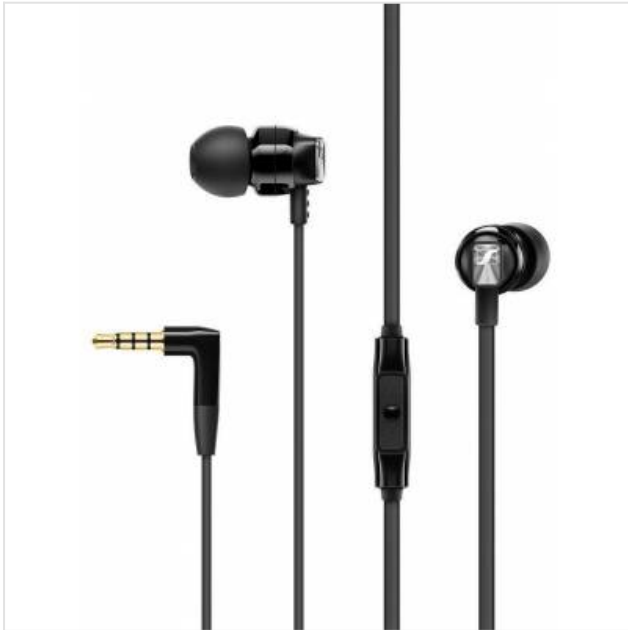

## CX 300s in-ear black Sennheiser

Categorie: Hoofdtelefoon  
Merk: Sennheiser  
Model: 4044155245066

4 0 4 4 1 5 5 2 4 5 0 6 6

49,99€

### Gedetailleerde klankweergave

Geef je geluid een boost met de CX 300S-oortelefoon van Sennheiser die een verbazingwekkend gedetailleerde klankweergave garandeert en een verbeterde basrespons, dankzij Sennheisers omzettertechnologie.

Ongestoord genieten

Het in-earontwerp beperkt omgevingsruis tot een minimum en een geïndividualiseerde pasvorm is gegarandeerd door het bijgeleverde setje oordapters dat je laat kiezen uit vier formaten (XS, S, M, L).