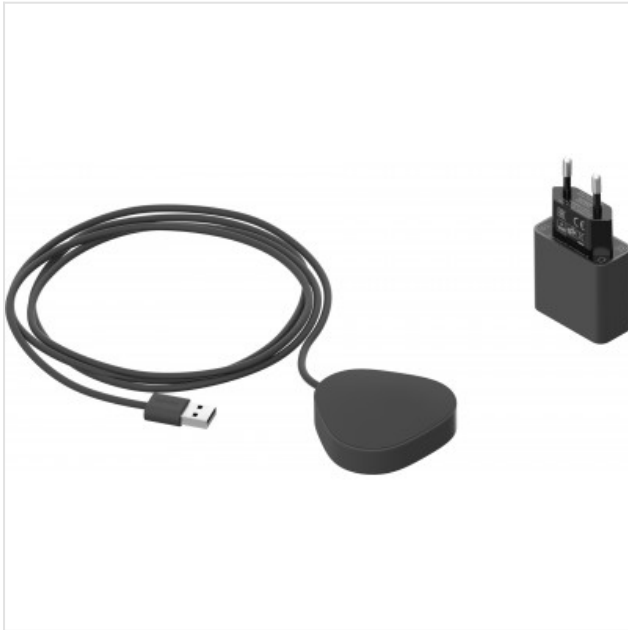

Roam wireless charger zwart Sonos

Categorie: Accessoires (audio)

Merk: Sonos

Model: RMWCHEU1BLK

8 7 1 7 7 5 5 7 7 7 9 7 3

8 7 1 7 7 5 5 7 7 7 9 7 3 >

49,69€

OMSCHRIJVING

Opladen is eenvoudig met deze speciaal ontworpen magnetische draadloze oplader en de meegeleverde USB-stroomadapter van 10 watt.

Meer informatie

- Magneten bevestigen Roam snel aan de lader
- Speciaal ontworpen zodat het een verlengstuk is van de speaker
- Kan worden gebruikt met Roam in zowel verticale of horizontale positie
- IP-rating IP54 (bestand tegen stof en spetters)

- Roam laadt in twee uur op van 0% naar 50%
- Stroomtoevoer: 5 VDC, 2,1 A (10,2 W)
- Stroomuitvoer: 5 W
- Bedrijfstemperatuur: 0°C tot 40°C
- Kabellengte: 1,2 m
- Gewicht: 0,12 kg

SPECIFICATIE

Bovenstaande informatie is uitsluitend informatief/indicatief en aan wijziging onderhevig