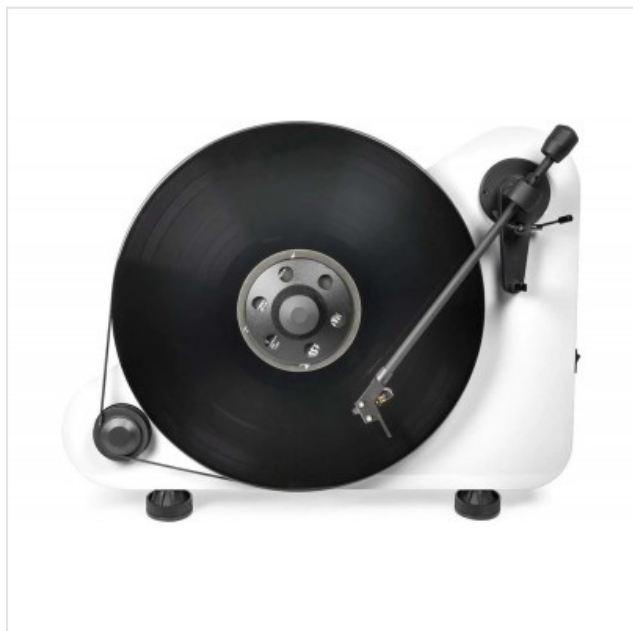

VT-E Bluetooth R OM5E Wit Pro-Ject

Categorie: Platenspeler
Merk: Pro-Ject
Model: VTEBTROM5E

549,00€

OMSCHRIJVING

De Pro-Ject VT-E serie is de eerste draadloze platenspeler serie ter wereld met een uniek design dat, zowel rechtopstaand geplaatst, als aan de muur bevestigd kan worden. Deze VT-E BT R is geschikt voor rechtshandigen mensen en kan afgespeeld worden via de meegeleverde RCA kabel of via Bluetooth.

De VT-E BT R neemt beduidend minder plaats in dan een traditionele platenspeler en is een echte eyecatcher. Door de meegeleverde bevestigingsbeugel kan de VT-E BT R aan de muur worden bevestigd. Deze platenspeler is voorzien van een stille synchronomotor met ingebouwde quartz sturing.

De VT-E BT R biedt direct speelplezier en is heel gemakkelijk in gebruik te nemen. De VT-E BT R is uitgerust met een 8,6" aluminium toonarm, voorversterker, gemonteerd en afgeregeld Ortofon OM5e element.