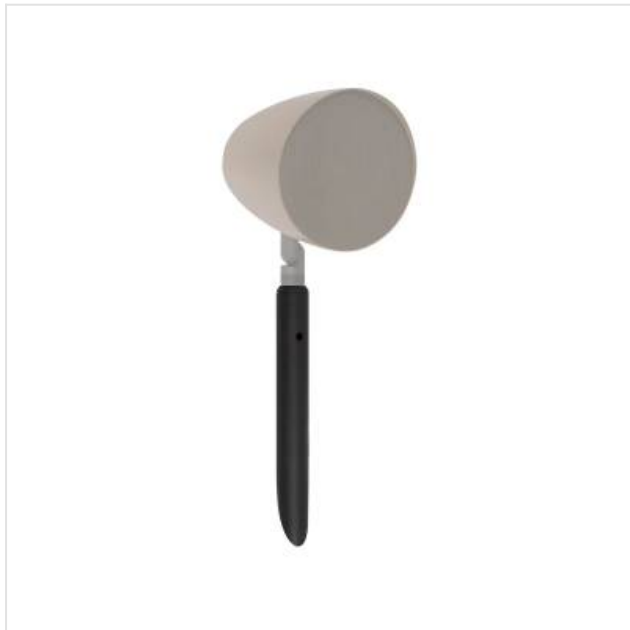

Climate CLG Spike Monitor Audio

Categorie: Luidsprekersteun

Merk: Monitor Audio

Model: 5549

5 0 6 0 0 2 8 9 7 9 7 7 6

40,00€

OMSCHRIJVING

Monitor Audio outdoor spike (piece)

Met de CLG-Spike R kunt u uw CLG140 of CLG160 in de grond vastzetten.

De ingekapselde kabel van de CLG140 of CLG160 loopt in de spike voor een discrete uitstraling. Product wordt apart verkocht.

SPECIFICATIE