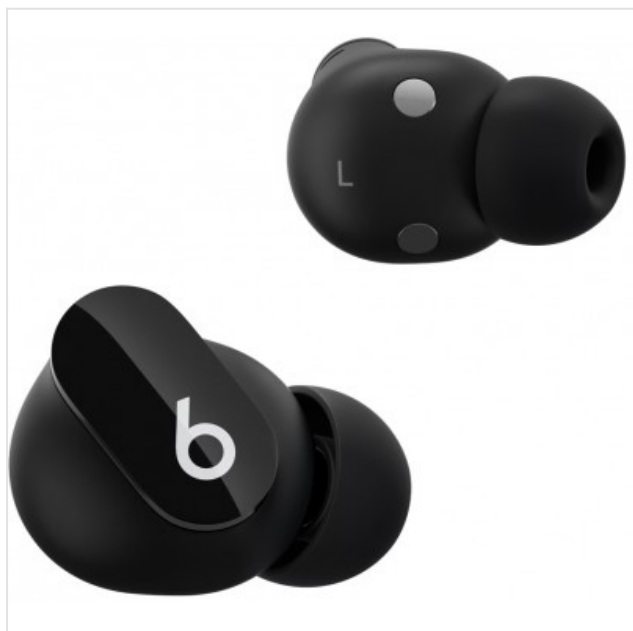

Beats Studio Buds - True Wireless Noise Cancelling Earphones - Black Apple

Categorie: Hoofdtelefoon

Merk: Apple

Model: MJ4X3ZM/A

0 1 9 4 2 5 2 3 8 8 3 3 4

0 194252 388334 >

189,95€

OMSCHRIJVING