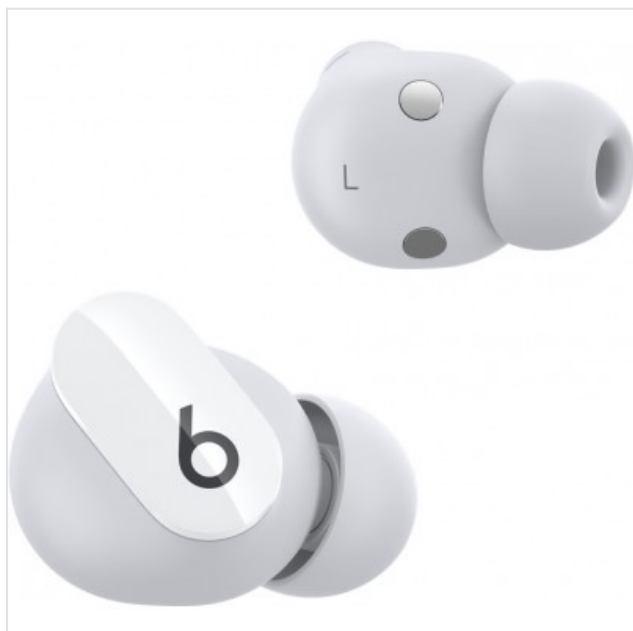

## Beats Studio Buds - True Wireless Noise Cancelling Earphones - White Apple

Categorie: Hoofdtelefoon

Merk: Apple

Model: MJ4Y3ZM/A

0 1 9 4 2 5 2 3 8 8 4 3 3

0 194252 388433 >

189,95€