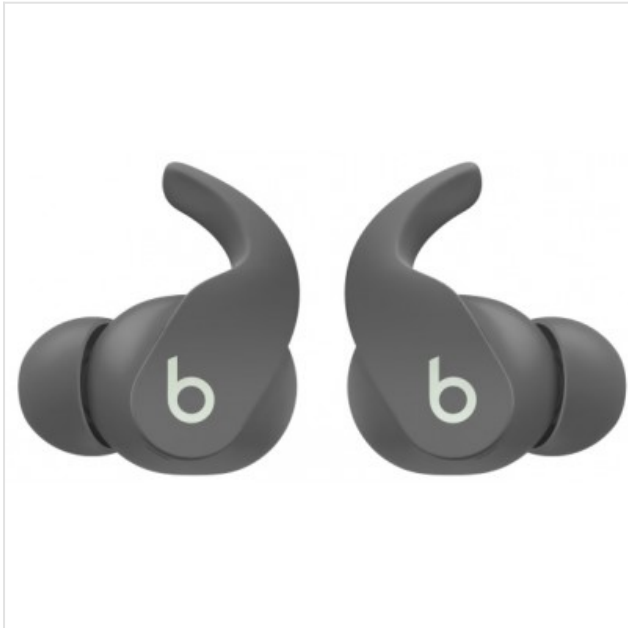

Beats Fit Pro True Wireless Earbuds Sage Grey Apple

Categorie: Hoofdtelefoon

Merk: Apple

Model: MK2J3ZM/A

0 1 9 4 2 5 2 4 8 4 6 3 0

0 194252 484630 >

249,95€

OMSCHRIJVING

Ontworpen voor comfort

Beats Fit Pro zijn uitgerust met comfortabele en flexibele vleugeltips, zodat ze stevig en prettig in je oren zitten. Het universele vleugeltipontwerp is grondig getest door allerlei atleten. Je kunt er dus op vertrouwen dat deze oortjes tijdens je werk en het sporten goed blijven zitten. Compleet met drukverlagende ventilatieopeningen, zodat je deze oortjes de hele dag comfortabel kunt dragen