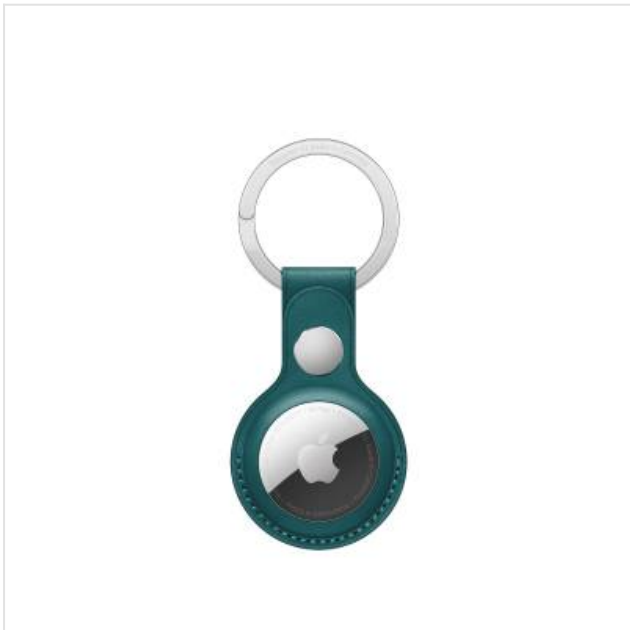

AirTag Leren sleutelhanger - Bosgroen Apple

Categorie:

Merk: Apple

Model: MM073ZM/A

0 1 9 4 2 5 2 7 4 9 3 9 5

0 194252 749395 >

49,00€

OMSCHRIJVING

De leren sleutelhanger is met veel zorg vervaardigd van de beste materialen. Het robuuste roestvrij staal springt meteen in het oog, en het Europese leer is speciaal gelooid zodat het zacht aanvoelt. De AirTag zit stevig op z'n plek, dus je hoeft niet bang te zijn dat hij eruit valt. AirTag is afzonderlijk verkrijgbaar.