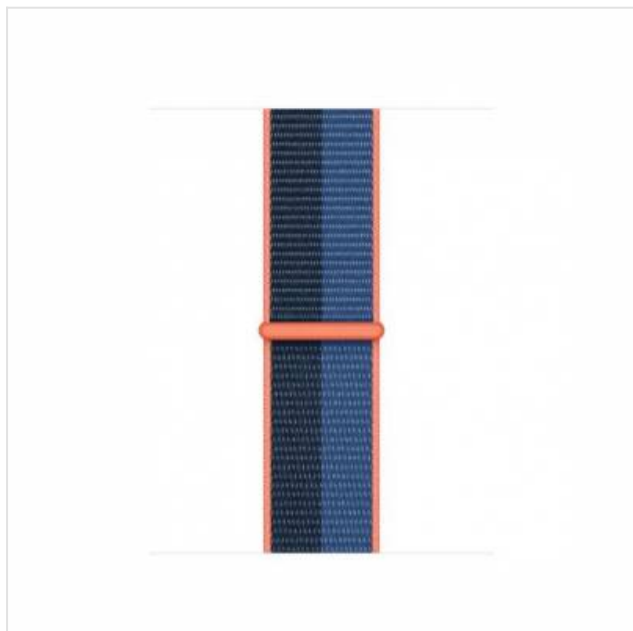

Geweven sportbandje Ijsblauw/Abyss-blauw (41 mm) Apple

Categorie:

Merk: Apple

Model: MN5H3ZM/A

0 1 9 4 2 5 3 0 2 9 0 9 0

0 194253 029090 >

49,00€

OMSCHRIJVING

Het geweven sportbandje is gemaakt van zacht, ademend en licht materiaal, en is voorzien van een makkelijk verstelbare klittenbandsluiting. De binnenzijde van dit tweelaags geweven nylon sportbandje bevat een groot aantal kleine lusjes die een zacht laagje vormen en tegelijkertijd voor ventilatie zorgen. De andere zijde is voorzien van robuuste bevestigingsstrips.