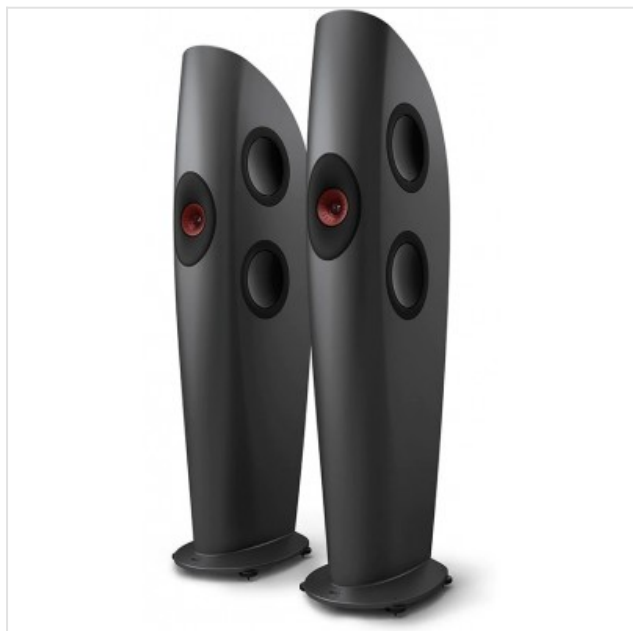

## BLADE ONE Meta CHARCOAL GREY / RED (per paar) KEF

Categorie: Luidspreker  
Merk: KEF  
Model: SP4044ZA02

0 6 3 7 2 0 3 0 4 8 4 2 5

0 637203 048425 >

35.000,00€

#### 's Werelds eerste Single Apparent Source-luidspreker

De eerste Single Apparent Source-luidspreker ter wereld, nu voorzien van Uni-Q® met 12de generatie MAT™. Een op maat gemaakt driversysteem, ontworpen voor onberispelijke prestaties, die de Blade naar nieuwe hoogten stuwen. De Blade One Meta is de top van de Blade-reeks en beschikt over vier 225 mm basdrivers met Force-Cancelling-technologie.

#### Echt KEF. Uiterst coherent.

De kern van de Blade wordt gevormd door de Single Apparent Source-technologie, een unieke technologie

Bovenstaande informatie is uitsluitend informatief/indicatief en aan wijziging onderhevig