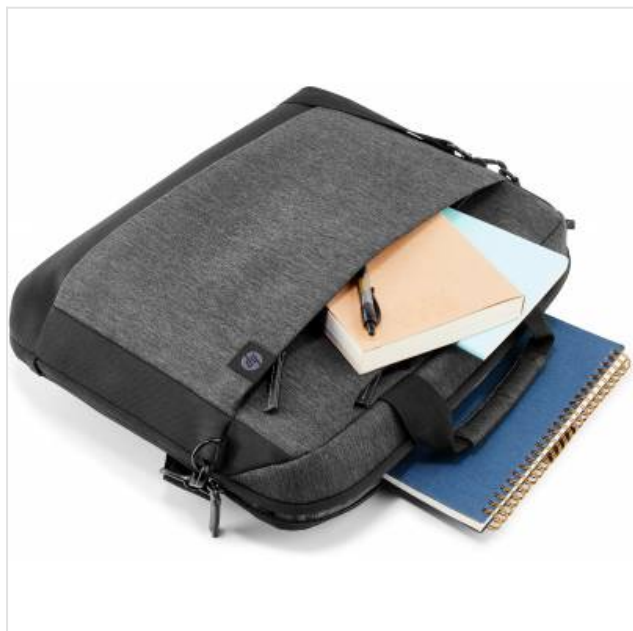

## Renew travel 15.6 laptop bag HP

Categorie:

Merk: HP

Model: 2Z8A4AA

0 1 9 5 6 9 7 1 5 6 2 9 8

0 195697 156298 >

54,99€

### OMSCHRIJVING

Maak kennis met de HP Renew 15,6-inch laptotas. Gemaakt met duurzame vezelmaterialen die zijn verkregen door plastic flessen en afval te recyclen. Altijd in beweging? Gebruik externe en interne vakken om de inhoud netjes te ordenen en zet je tas op zijn plaats met comfortabele banden.

Duurzaam gemaakt

Maak een positieve impact op de planeet met een tas gemaakt van gerecyclede materialen, die de vervuiling helpt verminderen.

De meest verantwoordelijke medereiziger in de stad

Reis verantwoord. Verstelbare riemen helpen je comfortabel te bewegen, terwijl de meerdere vakken je helpen je tas netjes te organiseren.