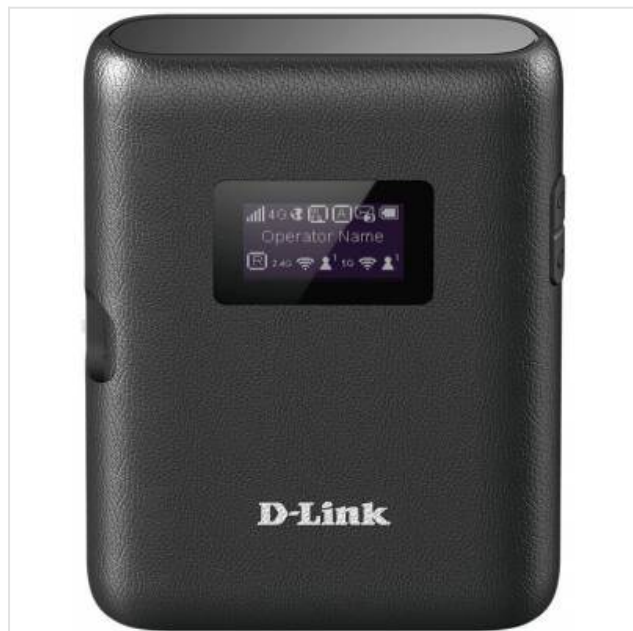

4G LTE Cat 6 WiFi Hotspot DWR-933 D-Link

Categorie:

Merk: D-Link

Model: DWR-933

0 7 9 0 0 6 9 4 5 0 0 6 8

0 790069 450068 >

164,99€

OMSCHRIJVING

Creëer uw eigen 4G-hotspot waar u maar wilt.

Deel een snelle, draagbare mobiele Wi-Fi-hotspot met de apparaten die u wilt, bijvoorbeeld laptops, tablets, telefoons en meer. Dankzij de betrouwbare accu die lang meegaat, blijft uw privé 4G-hotspot tot wel 14 uur in de lucht.

Hogere snelheden.

Het apparaat is simlockvrij, dus u kunt elke usim- of microsimkaart gebruiken. CAT6 LTE biedt hoge downloadsnelheden tot 300 Mbps, zodat u optimaal kunt profiteren van de 4G-breedband van uw provider.