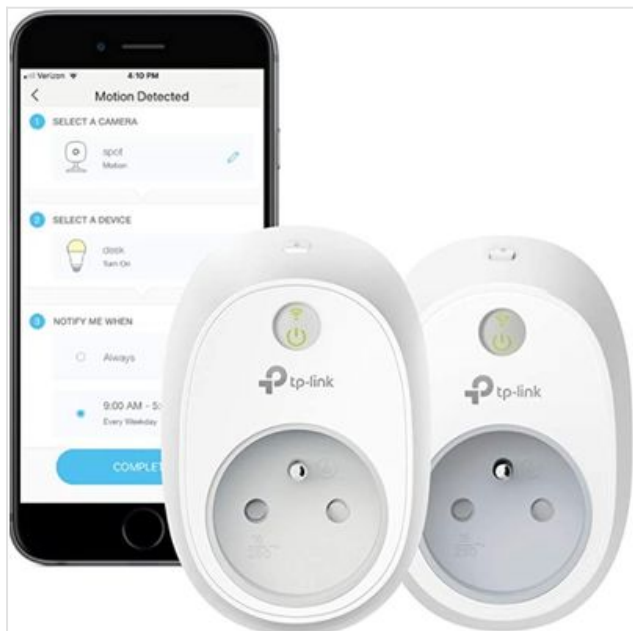

Mini Smart Wi-Fi Socket 2 pack TP-link

Categorie:

Merk: TP-link

Model: TAPO P100 (2 pack)

6 9 3 5 3 6 4 0 7 2 7 5 9

29,99€

OMSCHRIJVING

Bediening op afstand - zet verbonden apparaten overal aan/uit via de Tapo app

- **Schema** - stel een schema in om apparaten automatisch te beheren
- **Timer** - maak lijsten met een afteltimer voor aangesloten elektronica
- **Spraakbesturing** - beheer jouw smart-stopcontact met spraakopdrachten via Amazon Alexa of Google Assistant
- **Afwezigheidsmodus** - schakel apparaten automatisch op verschillende tijdstippen in en uit om de indruk te wekken dat er iemand thuis is
- **Compact design** - klein formaat zodat aangrenzende stopcontacten niet worden geblokkeerd
- **Eenvoudige installatie en eenvoudig in gebruik** - geen hub vereist, stel het stopcontact snel en eenvoudig in met de gratis app