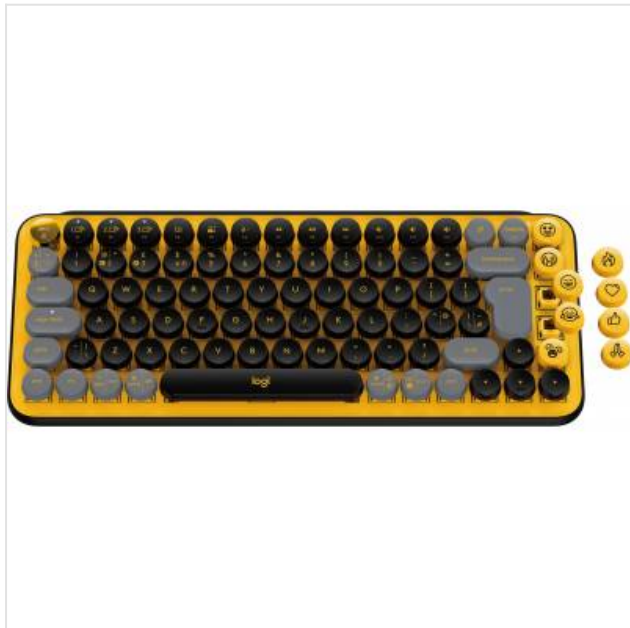

Pop Keys Blast (Azerty) Logitech

Categorie:

Merk: Logitech

Model: 920-010722

5 0 9 9 2 0 6 1 0 1 1 4 2

5 099206 101142 >

109,99€

OMSCHRIJVING

Logitech POP Keys Wireless Mechanical Keyboard With Emoji Keys. Toetsenbord formaat: Mini. Stijl toetsenbord: Rech. Aansluiting: RF-draadloos + Bluetooth, Toetsenbord toetsschakelaar: Mechanische keyswitch, Toetsenbordindeling: AZERTY, Aanbevolen gebruik: Universeel. Kleur van het product: Zwart, Grijs, Geel