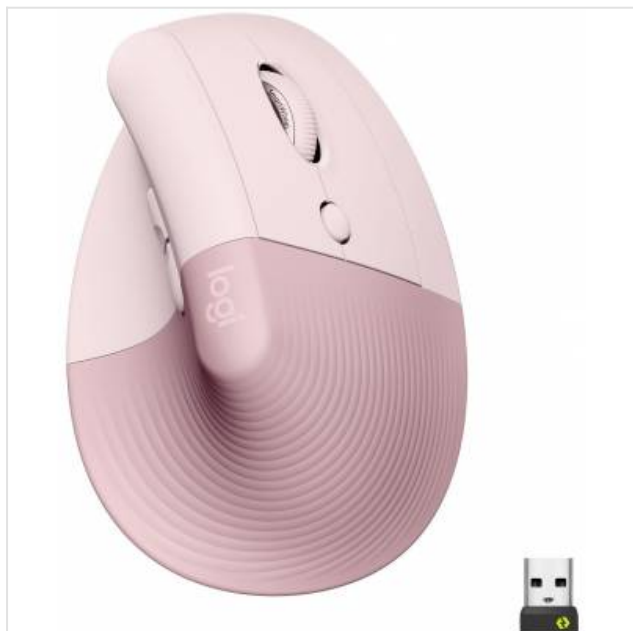

Lift - Rechtshandig (Roze) Logitech

Categorie:

Merk: Logitech

Model: 910-006478

5 0 9 9 2 0 6 0 9 9 9 1 3

5 099206 099913 >

79,99€

OMSCHRIJVING