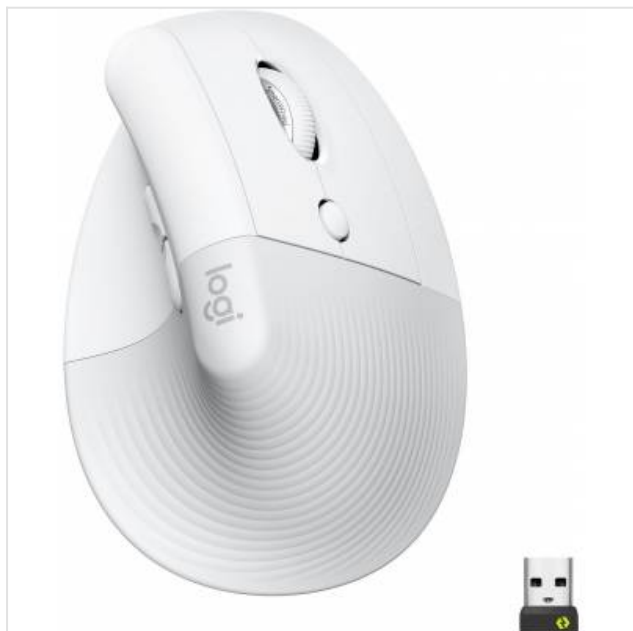

## Lift - Rechtshandig (Wit) Logitech

Categorie:

Merk: Logitech

Model: 910-006475

5 0 9 9 2 0 6 0 9 9 8 4 5

5 099206 099845 >

79,99€