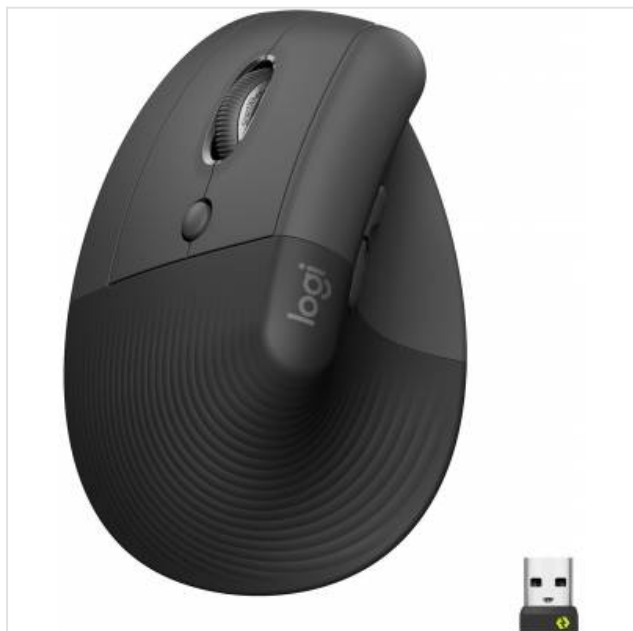

Lift Linkshandig (Grafiet) Logitech

Categorie:

Merk: Logitech

Model: 910-006474

5 0 9 9 2 0 6 0 9 9 8 0 7

5 099206 099807 >

79,99€

OMSCHRIJVING