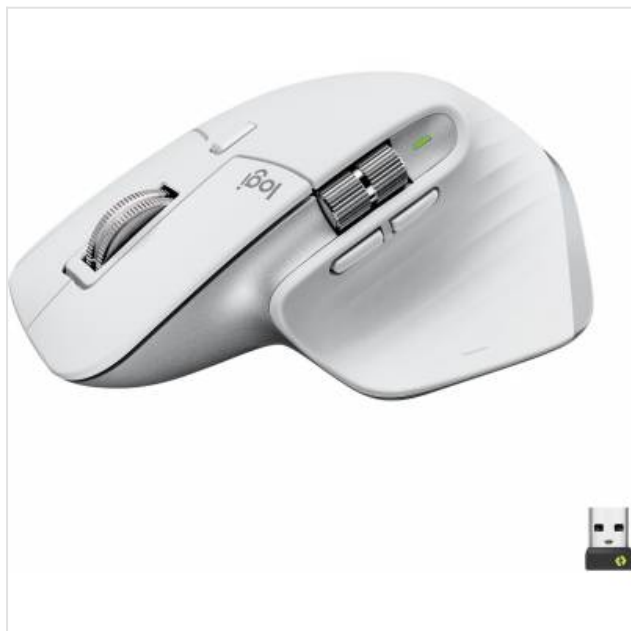

## MX Master 3S Grijs Logitech

Categorie:

Merk: Logitech

Model: 910-006560

5 0 9 9 2 0 6 1 0 3 7 3 3

5 099206 103733 >

129,99€

### OMSCHRIJVING

Logitech MX Master 3S. Vormfactor: Rechtshandig. Bewegingsdetectietechnologie: Optisch, Aansluiting: RF draadloos + Bluetooth, Bewegingsresolutie: 8000 DPI, Soort knoppen: Drukknoppen, Aantal knoppen: 7, Scroll type: Wiel. Stroombron: Batterijen. Kleur van het product: Zilver, Wit