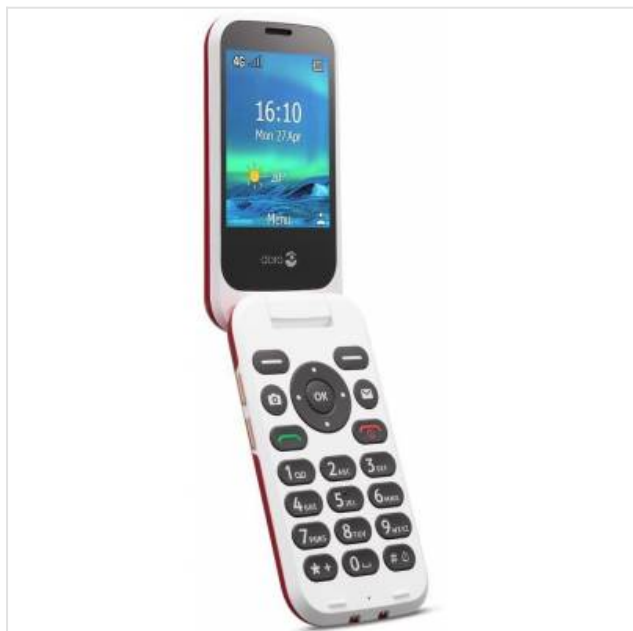

## 6880 Eenvoudige Klaptelefoon 4G (Rood-Wit) Doro

Categorie:

Merk: Doro

Model: 253-80317

7 3 2 2 4 6 0 0 8 2 2 2 2

7 322460 082222 >

119,99€

### OMSCHRIJVING

Doro 6880. Vormfactor: Clamshell. SIM-kaart-capaciteit: Single SIM. Beeldscherm diagonaal: 7,11 mm (0.28"), Resolutie: 320 x 240 Pixels, Extern beeldscherm. Resolutie camera achterzijde (numeriek): 2 MP. Bluetooth. Batterijtechnologie: Lithium-Ion (Li-Ion), Capaciteit van de accu/batterij: 1000 mAh, Standby time (2G): 380 uur. Gewicht: 124 g. Kleur van het product: Rood

Extern display met nummerweergave en meldingen

- Zie wie er belt op het externe scherm
- Hoor meer, dankzij het krachtige en heldere geluid
- En voel u veilig, dankzij de assistentiekноп

Zie onmiddellijk de naam en het nummer van de beller en beantwoord de oproep door het toestel eenvoudig open te klappen. Dankzij de ruim uit elkaar geplaatste, contrastrijke toetsen wordt bellen en berichten versturen eenvoudiger, terwijl HD Voice een betere audiokwaliteit biedt voor zowel de beller als de ontvanger. De telefoon heeft ook een assistentiekноп waarmee u betrouwbare contactpersonen kunt waarschuwen als u ooit hulp nodig hebt.