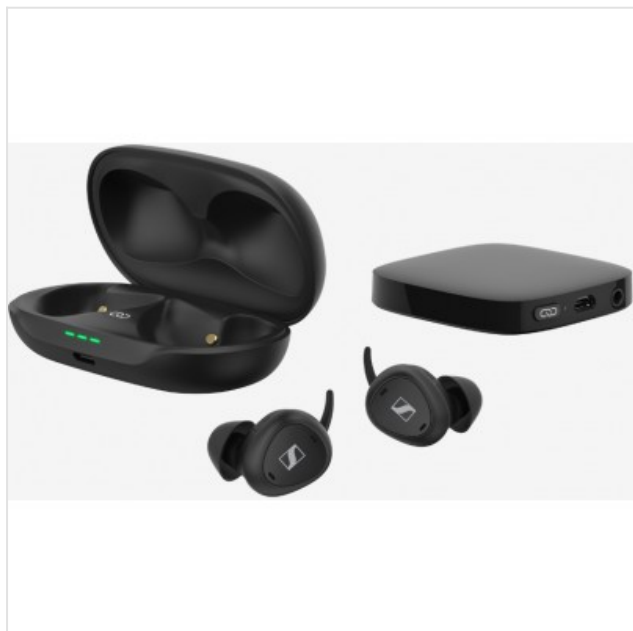

## TVCE1 earbuds - connector set Sennheiser

Categorie: Hoofdtelefoon  
Merk: Sennheiser  
Model: 7613389547801

399,99€

### OMSCHRIJVING

tvce1 earbuds - connector set