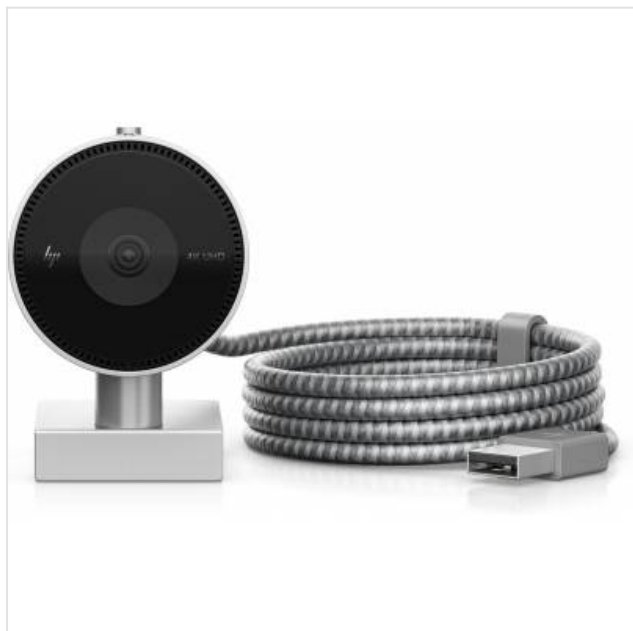

950 4K webcam HP

Categorie:

Merk: HP

Model: 4C9Q2AA#ABB

0 1 9 6 0 6 8 5 9 5 6 8 5

0 196068 595685 >

179,99€

OMSCHRIJVING

Als je live gaat, wil je er vanuit elke hoek goed uitzien en klinken. Schakel het brede beeldveld van de HP 4K-webcam in met AI-gezichtsherkenning en laat de wereld jou op je best zien, waar je ook bent. Je kunt de veelzijdige camera overal aan vast klikken om jou en je stream bij te kunnen houden.

Zie er vanuit elke hoek representatief uit

Breng uzelf vol vertrouwen in beeld via deze streaming-webcam. Kies voor 1080p of 4K, de keuze is aan u. Toon meer van uzelf en uw omgeving met een kijkhoek tot 103°. Nu ziet u nog meer van de achtergrond; u kunt de FOV zelf aanpassen om te bepalen hoeveel precies. Bovendien hoeft u zich nooit meer zorgen te maken dat de achtergrond de show steelt, want deze webcam heeft AI-face-framingtechnologie waardoor de focus altijd op uzelf ligt.

Kies uw setup

Door de veelzijdige montage kunt u uw streamingsetup kiezen, of u nu op een monitor, laptop of tripod werkt. De camera kan 360° draaien als u de omgeving aan uw publiek wilt tonen of het beeld omlaag wilt kantelen om te laten zien wat er op uw bureau ligt. Keystone Correction zorgt voor autofocus om documenten te bekijken of scannen.