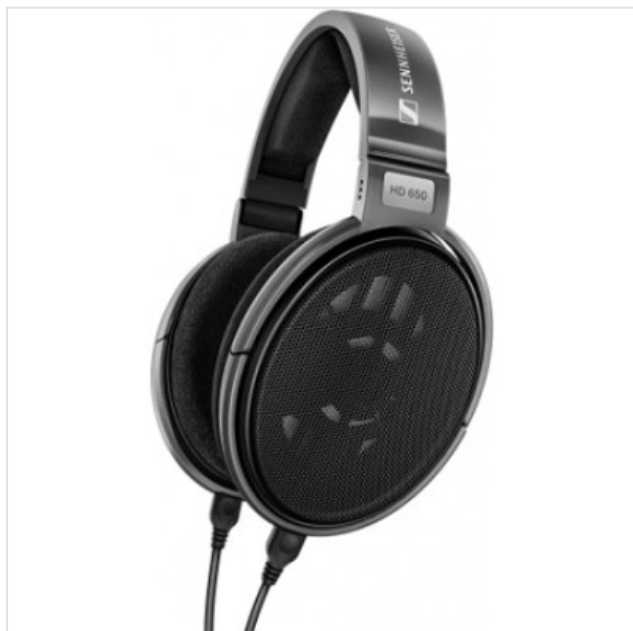

650 HD headphone Sennheiser

Categorie: Hoofdtelefoon
Merk: Sennheiser
Model: 4044155249552

499,99€

OMSCHRIJVING

Wanneer de muziek er het meest toe doet

De HD 650 reproduceert de subtiele details in uw muziek met hetzelfde vertrouwen als de hoogtepunten.

Wordt geleverd met een afneembare kabel met bijpassende impedantie, stereoconnector met audiofiële standaardstekker en eersteklas adapter.

- Dynamische hoofdtelefoon met open achterkant
- Go-to-referentie voor analytisch luisteren
- Speciaal dempingselement van fijn akoestisch metaalgaas
- Extreem krappe productietoleranties (± 1 dB) en zorgvuldig uitgekozen componenten
- Exclusief 42 mm transducer en 38 mm diafragma
- Afneembare aansluitkabel van sterk geleidend OFC-koper
- Lichtgewicht, tijdloos design en comfortabele velours pads voor urenlang luisteren zonder moe te worden
- Impedantie: 300 Ohm
- Frequentiebereik: 12 - 41.000 Hz
- Totale harmonische vervorming: $<0,05\%$