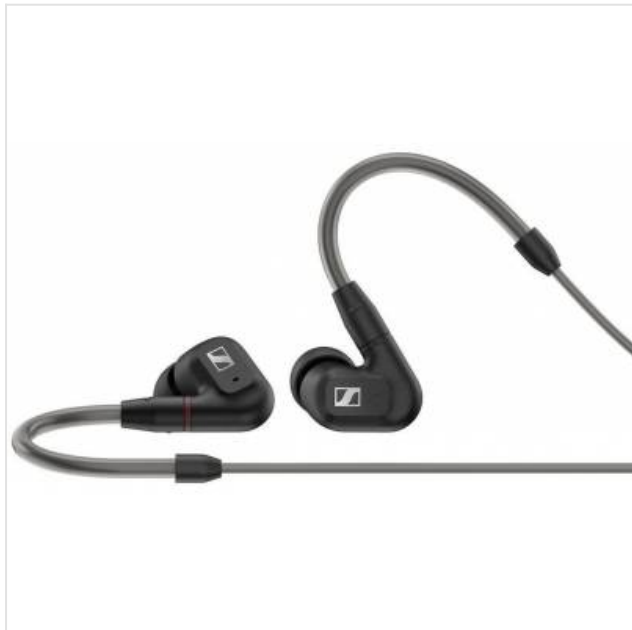

## IE300 in ear Sennheiser

Categorie: Hoofdtelefoon  
Merk: Sennheiser  
Model: 4044155256802

4 0 4 4 1 5 5 2 5 6 8 0 2

299,99€

### Voor natuurlijk gebalanceerd geluid

Gewapend met de waaier aan vernieuwende akoestische technologieën achter onze 7 mm XWB-transducer, brengt de IE 300 moeiteloos een audiofiële luisterervaring tot stand, waar je maar wil.

Overall diezelfde gedetailleerde sound

De drijvende kracht achter de IE 300 is een geraffineerde versie van onze Extra Wide Band-transducer, de 7 mm XWB.

Air Traffic Control

Een doorslaggevend element in de evenwichtige akoestische prestaties van de IE 300 is de achterraimte — een minuscule kamer-in-de-kamer die de luchtstroom achter de transducer helpt te beheeren en te beheersen.