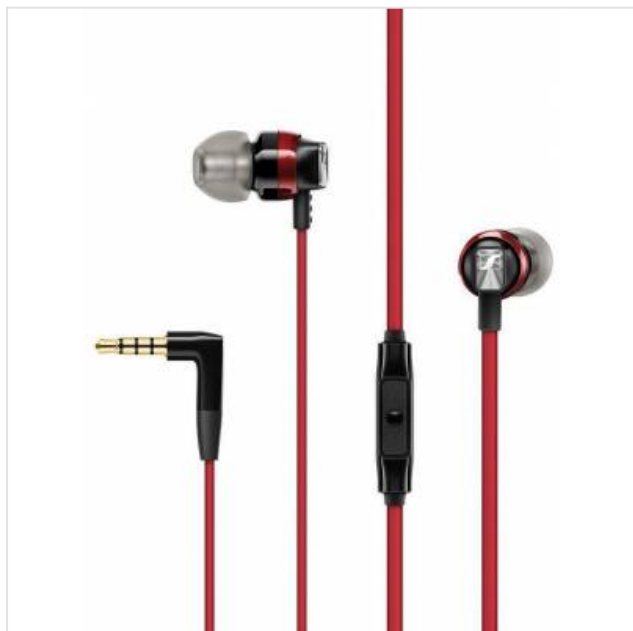

## CX 300s in-ear red Sennheiser

Categorie: Hoofdtelefoon  
Merk: Sennheiser  
Model: 4044155245080

49,99€

### Gedetailleerde klankweergave

Geef je geluid een boost met de CX 300S-oortelefoon van Sennheiser die een verbazingwekkend gedetailleerde klankweergave garandeert en een verbeterde basrespons, dankzij Sennheisers omzettertechnologie.

Ongestoord genieten

Het in-earontwerp beperkt omgevingsruis tot een minimum en een geïndividualiseerde pasvorm is gegarandeerd door het bijgeleverde setje oordapters dat je laat kiezen uit vier formaten (XS, S, M, L).