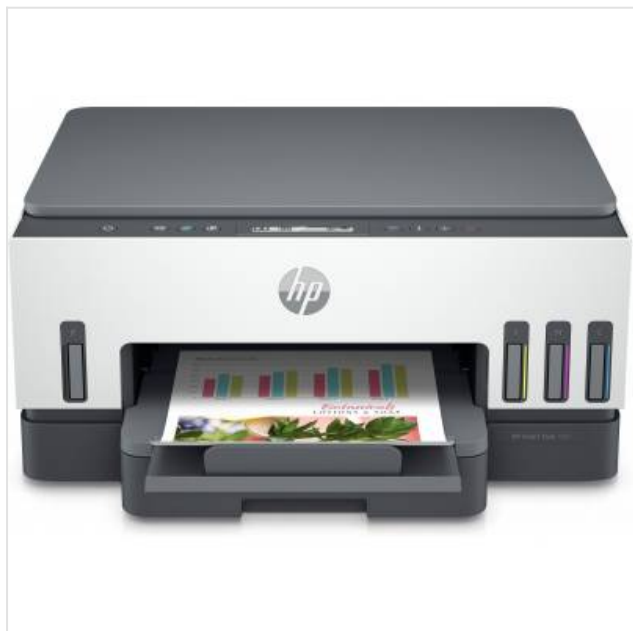

Smart tank 7005 All-in-One HP

Categorie:

Merk: HP

Model: 28B54A#BHC

0 1 9 5 9 0 8 3 0 2 3 7 7

349,99€

OMSCHRIJVING

Print moeiteloos van begin tot eind met een cartridgevrije printer die is ontworpen voor het hele gezin. Creëer een verscheidenheid aan kleurendocumenten van perfecte kwaliteit tegen lage kosten, met tot drie jaar originele HP inkt meegeleverd in de doos.

Print moeiteloos thuis

Laat het hele gezin gemakkelijk printen en meer in minder tijd te doen. Print meer met minder onderbrekingen dankzij de eenvoudige mobiele installatie 3 4 met de HP Smart-app, zelfherstellende dual-band Wi-Fi® en automatisch dubbelzijdig printen.

Boordevol besparingen

Print voordelig grote volumes, inclusief tot drie jaar originele HP inkt in de doos. 5 Door de uitzonderlijk lage kosten per pagina kun je met deze printer besparen terwijl je print.