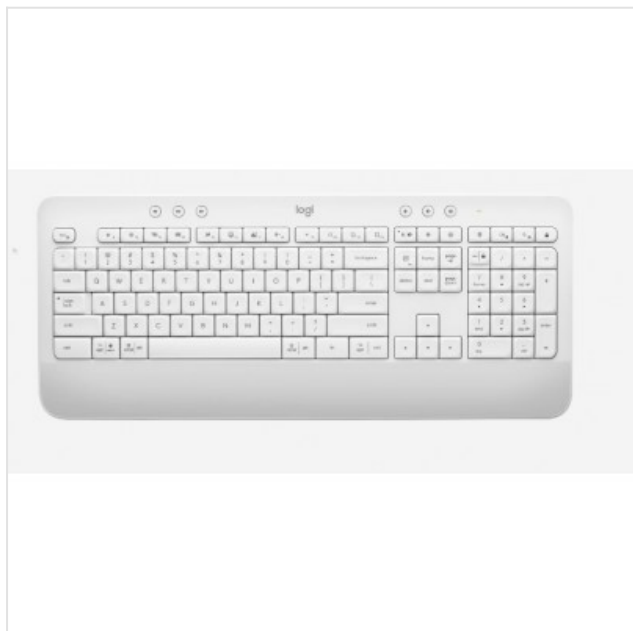

Signature K650 keyboard Offwhite Logitech

Categorie:

Merk: Logitech

Model: 920-010974

5 0 9 9 2 0 6 1 0 5 7 5 1

5 099206 105751 >

49,99€

OMSCHRIJVING

De SIGNATURE K650 sluit perfect aan op je dagelijkse werkbehoeften met verbeterde snelkoppelingen en een geïntegreerde handsteun. Geniet van het comfort dat je nodig hebt voor lange uren aan je bureau. Het heeft een morsbestendig* ontwerp dat eenvoudig schoon te maken is en een batterijlevensduur** van 36 maanden. Zet het neer waar je wilt, er zijn geen hinderlijke draden.