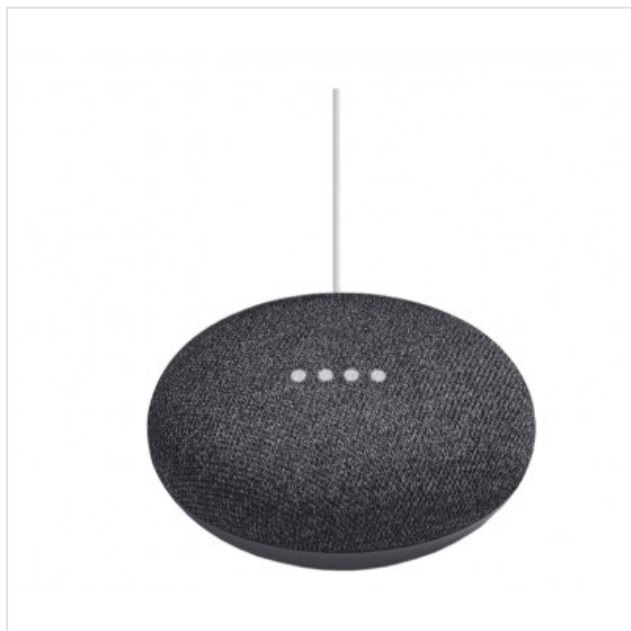

## Google nest mini anthracite 2-PACK Google

Categorie:

Merk: Google

Model: NESTMINIAN2P

5 4 1 5 2 4 7 2 9 6 6 4 5

5 415247 296645 >

59,99€

### OMSCHRIJVING

Ontwikkeld voor geluid.

Ontworpen voor je huis.

Een beter en krachtiger geluid.

De Google Nest Mini heeft een tweemaal krachtigere bas dan de oorspronkelijke Mini.

Gemaakt met het milieu in gedachten.

Duurzame stoffen bovenzijde gemaakt van 100% gerecyclede plastic flessen.

Verbeterde spraakherkenning.

Vraag om hulp vanaf de andere kant van de kamer.

Stream je muziek/nieuws

Speel muziek en entertainment af in je favoriete apps, gewoon met je stem.

Doordacht ontwerp.

Hang hem aan de muur.

Met de geïntegreerde montagesteun kun je hem gemakkelijk in elke kamer plaatsen.

Regel het volume in een handomdraai.

De ledlampjes lichten op om de volumeknoppen aan te geven wanneer je ernaartoe loopt.