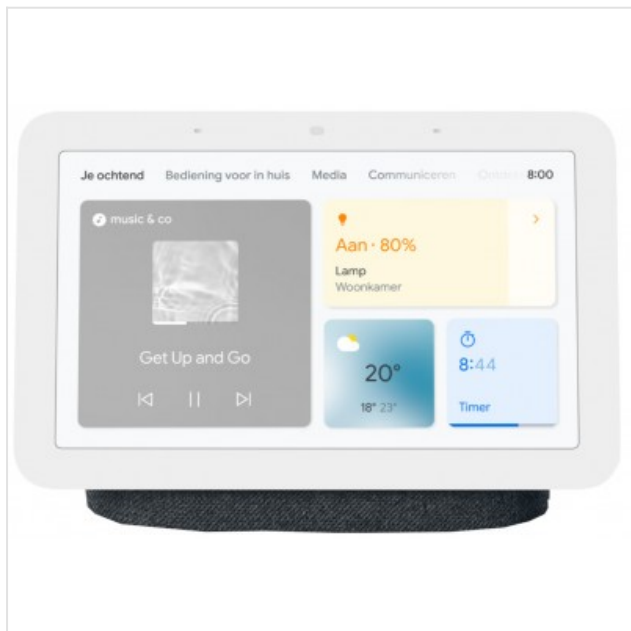

Google nest hub charcoal 2-PACK Google

Categorie:

Merk: Google

Model: NESTHUBCHR2P

5 4 1 5 2 4 7 2 8 5 4 9 6

5 4 1 5 2 4 7 2 8 5 4 9 6 >

99,99€

OMSCHRIJVING

Maak kennis met de nieuwe Nest Hub, het middelpunt van je behulpzame huis.

Makkelijk toegang tot entertainment.

Bingewatch je favoriete Netflix-serie, bekijk YouTube-video's, luister naar muziek op de verbeterde speaker en doe nog veel meer.

Het middelpunt van je behulpzame huis

Je kunt met één beweging, of alleen je stem, honderden geschikte smartapparaten bedienen op één centraal scherm.

Houd je gezin verbonden.

De Nest Hub helpt je in je drukke leven. Bekijk je agenda en stel herinneringen en taken in.

Helpt je om in slaap te vallen en rustig wakker te worden.

Bovenstaande informatie is uitsluitend informatief/indicatief en aan wijziging onderhevig

Van Havere TV, Hifi & Home Automation
Loewe Gallery, Bang & Olufsen
Kapellen, Domotica

Hoevensebaan 99
Parking Essenhoutstraat 52
BE 2950 Kapellen
Tel: 03 664 75 68

Bang & Olufsen Antwerpen, Loewe
Gallery Antwerpen

Riemstraat 22B
BE 2000 Antwerpen
Tel: 03 288 91 08

Van Havere IT & Telecom, Cyberdrome

Eikendreef 5a
Parking Essenhoutstraat 52
BE 2950 Kapellen
Tel: 03 605 07 60