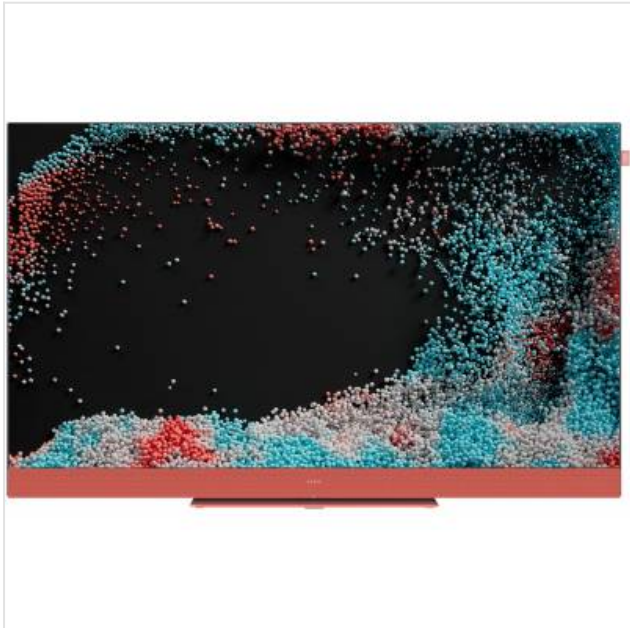

## We. SEE 43 coral red We. by Loewe

Categorie: Televisie  
Merk: We. by Loewe  
Model: 60512R11

4 0 1 1 8 8 0 1 7 4 2 3 7

1.399,00€

1.299,00€

Geldig tot 31/07/2024

## OMSCHRIJVING

Ultra HD LED-streaming-tv: voor zonnegroeten en bingewatchen

Net zo slim als je ochtendritueel. Gemaakt voor jouw persoonlijke feelgood programma. Speel wat je beweegt. De technologie: zeer geavanceerd. De bediening: aangenaam intuïtief. Voor een perfecte balans tussen high-tech en rust. Voor een frisse kijk op wat ons drijft. Enkel voor jou.

Trouwens, het is de moeite waard om onze Ultra HD LED-streaming-tv's eens nader te bekijken. Zelfs als ze zijn uitgeschakeld. Waarom? Hierdoor:

80 Watt soundbar

Geïntegreerde 80 Watt soundbar met Dolby Atmos voor een superieure geluidservaring. We. Do it right