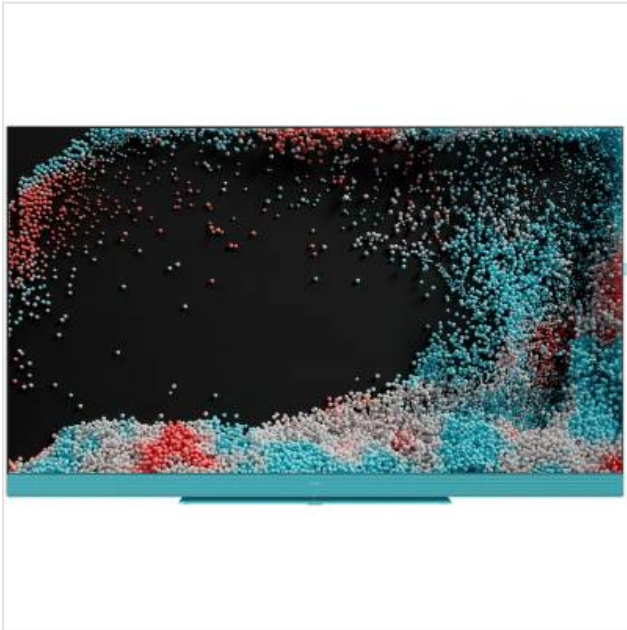

We. SEE 55 aqua blue We. by Loewe

Categorie: Televisie
Merk: We. by Loewe
Model: 60514V11

4 0 1 1 8 8 0 1 7 4 3 5 0

1.799,00€

1.699,00€

Geldig tot 31/07/2024

OMSCHRIJVING

Ultra HD LED-streaming-tv: voor zonnegroeten en bingewatchen

Net zo slim als je ochtendritueel. Gemaakt voor jouw persoonlijke feel-good programma. Spelen wat je beweegt. De technologie: zeer geavanceerd. De bediening: aangenaam intuïtief. Voor een perfecte balans tussen high tech en vertragen. Voor een frisse kijk op wat ons drijft. Enkel voor jou.

Uitstekend tweekleurig ontwerp met kenmerkende We. By Loewe-flag.

TV voor mensen die geen TV kijken.

Maar wie zweet, ontspant, foto's bekijkt, series kijkt, lacht, huilt, opgewonden raakt, juicht, leert, strijdt, streamt, speelt, staat versteld - en houdt gewoon van geweldig design en topkwaliteit. Als wij. doe het, WIJ. doe het goed.

Trouwens, het is de moeite waard om onze Ultra HD LED-streaming-tv's eens van dichterbij te bekijken. Ook als ze zijn uitgeschakeld. Waarom? Daarom:

- 80 Watt-soundbar

Bovenstaande informatie is uitsluitend informatief/indicatief en aan wijziging onderhevig

**Van Havere TV, Hifi & Home Automation
Loewe Gallery, Bang & Olufsen
Kapellen, Domotica**

Hoevensebaan 99
Parking Essenhoutstraat 52
BE 2950 Kapellen
Tel: 03 664 75 68

**Bang & Olufsen Antwerpen, Loewe
Gallery Antwerpen**

Riemstraat 22B
BE 2000 Antwerpen
Tel: 03 288 91 08

Van Havere IT & Telecom, Cyberdrome

Eikendreef 5a
Parking Essenhoutstraat 52
BE 2950 Kapellen
Tel: 03 605 07 60