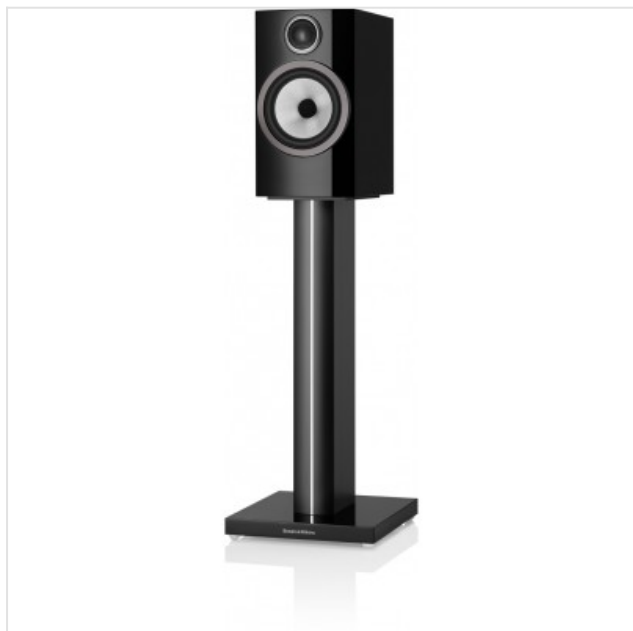

## 706 S3 GLOSS BLACK Bowers & Wilkins

Categorie: Luidspreker  
Merk: Bowers & Wilkins  
Model: FP43095

0 7 1 4 3 4 6 3 3 8 2 4 5

0 7 1 4 3 4 6 3 3 8 2 4 5 >

1.000,00€

### OMSCHRIJVING

Dankzij de ontkoppelde Carbon Dome-tweeter en zorgvuldig geüpgradede crossover van de 706 S3 hoort u alle details in uw muziek. De Continuum-conus bas-/midrangedriver van maar liefst 165 mm biedt voldoende uitbreiding en schaal voor gebruik in grotere ruimtes.