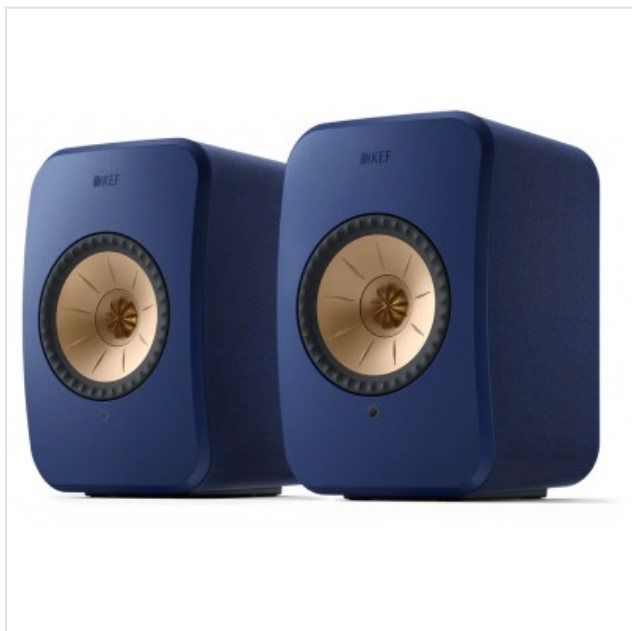

LSX II Cobalt Blue (Pair/System) KEF

Categorie: Luidspreker

Merk: KEF

Model: SP4041CA

0 6 3 7 2 0 3 0 4 7 7 4 9

0 637203 047749 >

1.399,00€

OMSCHRIJVING

Welkom in een wereld van hifi-geluid dat binnen handbereik ligt. Dit tweede generatie all-in-one luidsprekersysteem is verbeterd voor een nóg evenwichtiger geluid in een hogere resolutie en met een allesomvattende connectiviteit. U kunt eenvoudig alles streamen, waaronder AirPlay 2, Chromecast, Spotify en Tidal. U kunt de LSX II ook eenvoudig aansluiten op uw laptop, tv en vele andere apparaten.