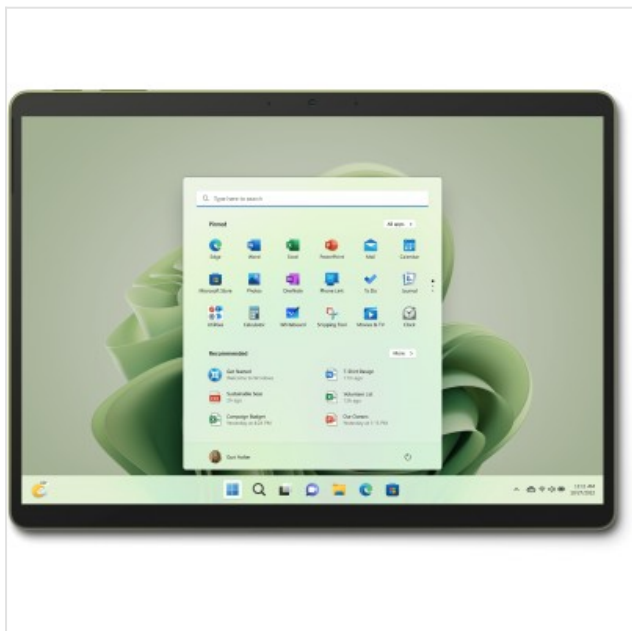

Surface Pro 9 i7-1255U 16GB ram 1TB opslag Groen Microsoft

Categorie:

Merk: Microsoft

Model: QKI-00004

0 1 9 6 3 8 8 0 2 4 5 4 4

0 196388 024544 >

2.529,00€

OMSCHRIJVING

Een compromisloze laptop

De professionele prestaties en lange batterijduur die medewerkers verwachten, met accessoires waarmee ze overal kunnen werken.

Flexibel in elke omgeving

Een tablet of een laptop met lichte, ultradunne draagbaarheid. Pas de kickstand aan voor jouw werkstijl.

Een volledige desktop-set-up

Een 2-in-1 die het ultieme werkstation is als hij wordt aangesloten op krachtige 4K externe beeldschermen.

Werk natuurlijk

Schrijf en teken op een touchscreen zoals je dat met pen en papier zou doen. Met de Surface Slim Pen 2 bieden tactiele signalen natuurlijke feedback voor meer precisie. Berg je pen veilig op en laad hem op in het Surface Pro Signature Keyboard.

Meer gepolijste en krachtige videogesprekken

Verhoog de vergaderervaring met de Neural Processing Unit (NPU) op Surface Pro 9 met 5G. Automatic Framing houdt je bijvoorbeeld in beeld terwijl je beweegt, terwijl Voice Focus achtergrondgeluiden onderdrukt.