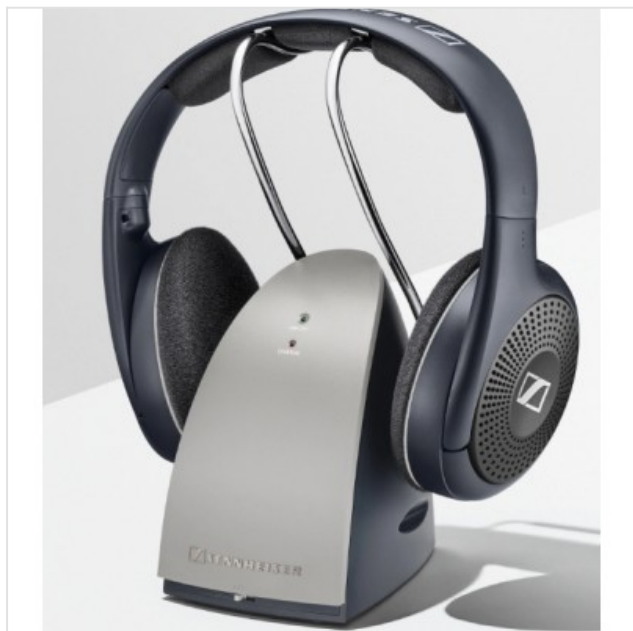

## RS 120-W draadloze tv-hoofdtelefoon Sennheiser

Categorie: Hoofdtelefoon

Merk: Sennheiser

Model: RS120-W

4 2 6 0 7 5 2 3 3 0 3 6 7

129,99€

### OMSCHRIJVING

Haal de meeste uit uw media-entertainment met draadloze op het oor koptelefoon van Sennheiser. Digitale draadloze transmissie en drie nieuwe geluidsmodi zorgen voor zeer betrouwbaar en heldere spraak - op de gemakkelijke manier.

### Features

- Hoogwaardig stereogeluid voor tv, muziek, podcasts en streaming video - kies de modus Spraak, Muziek of Neutral
- Op het oor ontwerp biedt uitstekend comfort, en met een ergonomische draaiknop kun je het volume rechtstreeks op de hoofdtelefoon aanpassen
- Maximaal volume van 100 dB met uitstekende ergonomie als u extra versterking nodig heeft

- Langdurig comfort en batterijduur (tot 20 uur) voor langere tv- of luistersessies
- Ultraeenvoudig opladen - plaats de hoofdtelefoon gewoon op de stand
- Uitzenden van een enkele zender naar tientallen koptelefoons tegelijk om samen te kijken of the luisteren