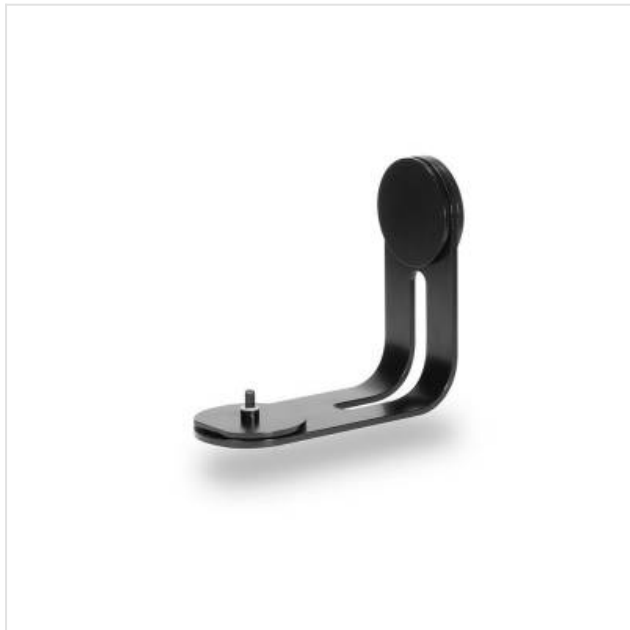

PULSE M Wandmontagebeugel Zwart WM230 Bluesound

Categorie: Luidsprekersteun

Merk: Bluesound

Model: 511919

0 7 8 6 3 5 7 0 0 2 0 9 5

0 786357 002095 >

89,00€

OMSCHRIJVING

Bevestig de PULSE M eenvoudig aan uw muur met de WM230 Muurbevestiging en positioneer de luidspreker naar wens. De WM230 is gemaakt van hoogwaardige materialen die perfect bij de PULSE M passen en maakt gebruik van een draaibaar ontwerp waarmee u de luidspreker in een optimale hoek kunt draaien en vergrendelen voor een betere geluidskwaliteit. Zelfs na montage is het kabelbeheer met de WM230 eenvoudig met vrije en gemakkelijke toegang tot elke aansluiting die u nodig hebt.

- Op maat gemaakt voor de Bluesound PULSE M luidspreker.
- Sleufgaten voor flexibele en precieze plaatsing
- Geeft toegang tot alle kabelverbindingen.
- Biedt 180-graden totale zwenkcontrole
- Verkrijgbaar in zwart en wit, passend bij de PULSE M.