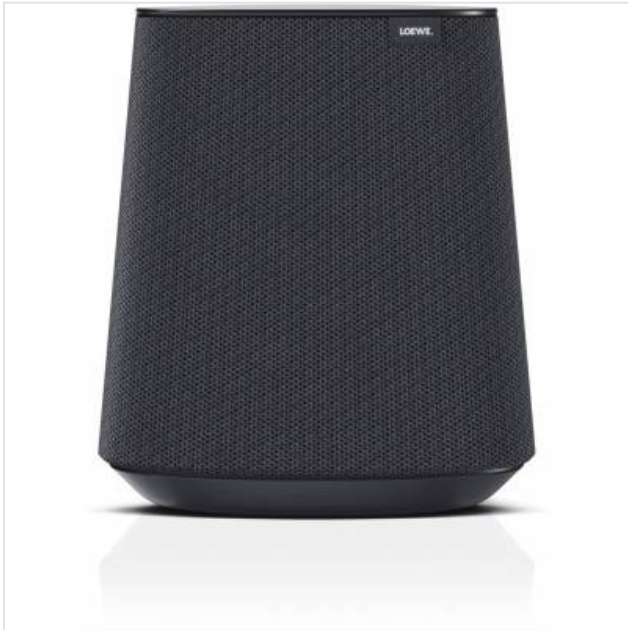

## klang mr1 basalt grey Loewe

Categorie: Luidspreker

Merk: Loewe

Model: 60604D11

4 0 1 1 8 8 0 1 7 3 7 3 5

~~329,99€~~

**299,00€**

Geldig tot 31/07/2024

### OMSCHRIJVING

Met het nieuwe multiroom-platform Klang mr heeft Loewe een veelbelovend, flexibel geluidssysteem gecreëerd dat garant staat voor een thuisbioscoopgevoel en meeslepend geluid. Om perfect te combineren met de Loewe klang bar5 mr en de sub5 subwoofer tot een 5.1.2-systeem, biedt de klang mr je meer mogelijkheden. Geselecteerde materialen ronden het uitstekende design af

Het multiroom-platform van de klang mr-familie is gebaseerd op DTS Play-Fi en ondersteunt Apple en Google Home, dus je hebt toegang tot verschillende streamingdiensten zoals Spotify, Amazon Music, Tidal of interradio. Dankzij het draadloze meerkanaals systeem kan een groot aantal speakers in een netwerk worden aangesloten en over meerdere kamers worden verdeeld. Naast de uitstekende aansluitmogelijkheden van het Loewe klang mr multiroom-systeem is het sonore, warme Loewe-geluid bijzonder authentiek.

Kristalheldere hoge tonen, sterke bas en geaccentueerde middentonen maken het plaatje compleet. Hoogwaardige geselecteerde materialen onderstrepen de elegante uitstraling en het unieke design van de multiroom speakers. De zachte vormtaal en de speciaal door Loewe ontwikkelde akoestische stof spreken voor zich.