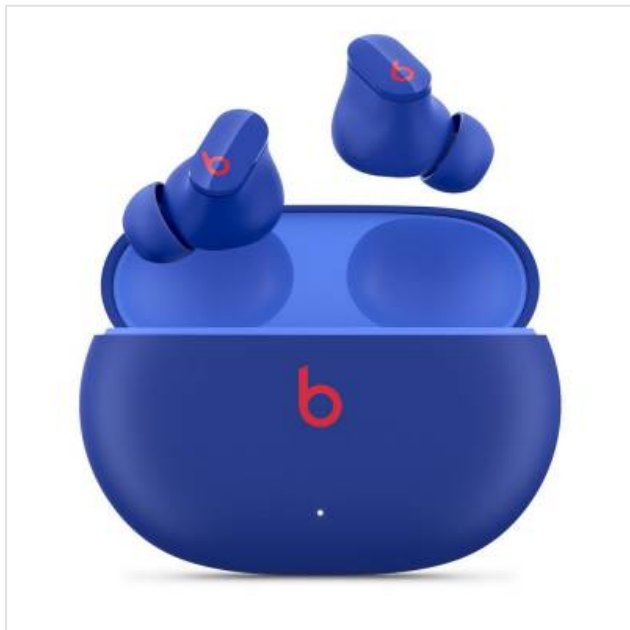

Beats Studio Buds Draadloze ruisonderdrukkende oortjes Oceaanblauw Apple

Categorie: Hoofdtelefoon

Merk: Apple

Model: MMT73ZM/A

0 1 9 4 2 5 3 1 9 4 3 2 3

0 194253 194323 >

189,95€

OMSCHRIJVING

Gedreven door premium geluid

Beats is ontstaan om muziek te laten klinken zoals de artiesten die hebben bedoeld. Beats Studio Buds zijn ontworpen om met een aangepast akoestisch platform een krachtig, uitgebalanceerd geluid te creëren. Onze eigen dual-element driver met membraan bevindt zich in een behuizing van twee kamers, wat zorgt voor een uitstekende stereoscheiding. Een geavanceerde digitale processor optimaliseert de audioprestaties voor volume en helderheid en zorgt tegelijkertijd voor een optimale ruisonderdrukking. Het resultaat? Een meeslepend geluid, precies zoals het klinkt in de muziekstudio. Geluid waar je niet genoeg van krijgt.