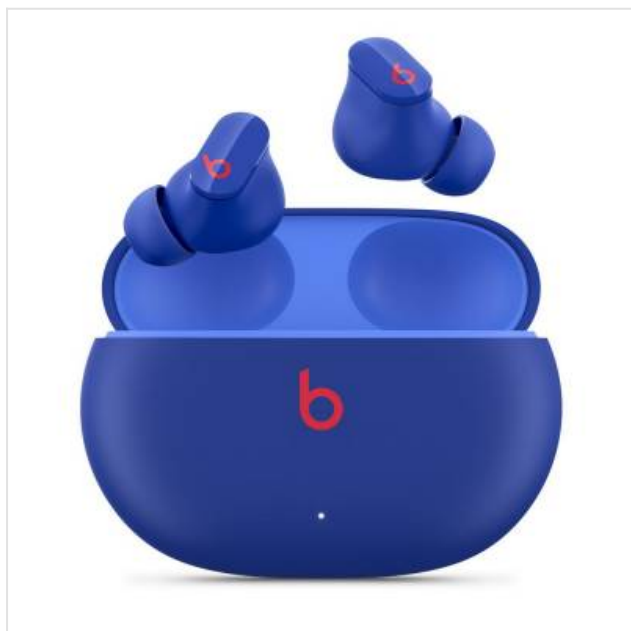

## Beats Studio Buds Draadloze ruisonderdrukkende oortjes Oceanblauw Apple

Categorie: Hoofdtelefoon

Merk: Apple

Model: MMT73ZM/A

0 1 9 4 2 5 3 1 9 4 3 2 3

0 194253 194323 >

189,95€