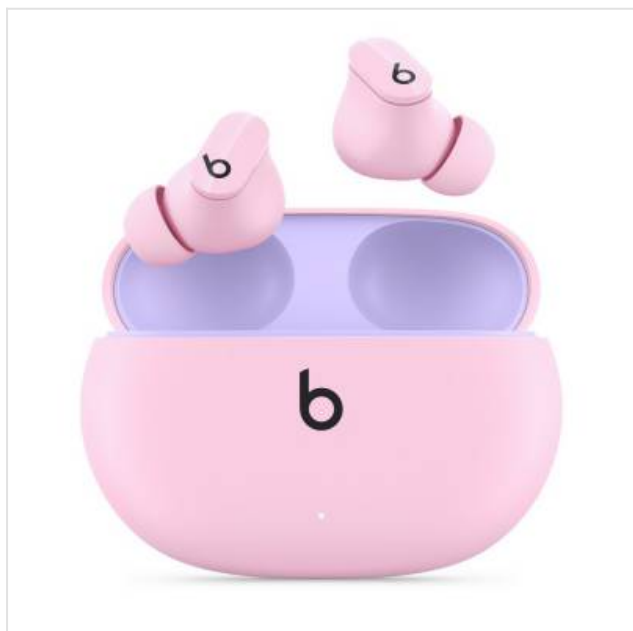

Beats Studio Buds Draadloze ruisonderdrukkende oortjes Zachtroze Apple

Categorie: Hoofdtelefoon

Merk: Apple

Model: MMT83ZM/A

0 1 9 4 2 5 3 1 9 4 4 2 2

189,95€

OMSCHRIJVING

Gedreven door premium geluid

Beats is ontstaan om muziek te laten klinken zoals de artiesten die hebben bedoeld. Beats Studio Buds zijn ontworpen om met een aangepast akoestisch platform een krachtig, uitgebalanceerd geluid te creëren. Onze eigen dual-element driver met membraan bevindt zich in een behuizing van twee kamers, wat zorgt voor een uitstekende stereoscheiding. Een geavanceerde digitale processor optimaliseert de audioprestaties voor volume en helderheid en zorgt tegelijkertijd voor een optimale ruisonderdrukking. Het resultaat? Een meeslepend geluid, precies zoals het klinkt in de muziekstudio. Geluid waar je niet genoeg van krijgt.