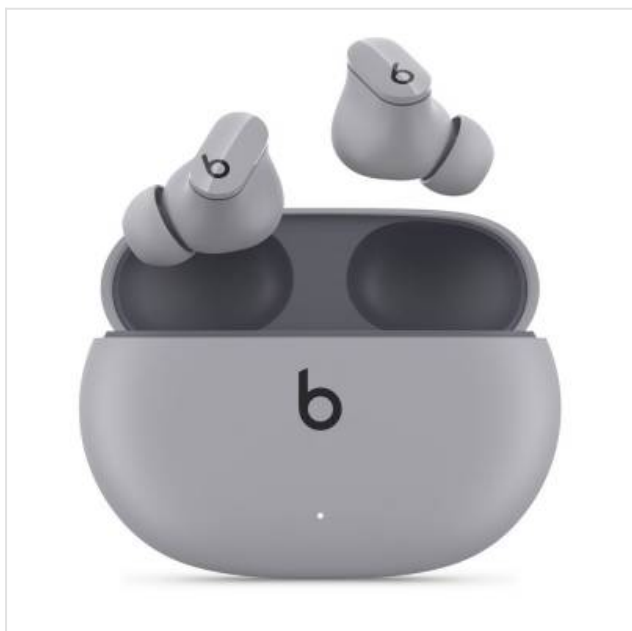

Beats Studio Buds Draadloze ruisonderdrukkende oortjes Stormgrijs Apple

Categorie: Hoofdtelefoon

Merk: Apple

Model: MMT93ZM/A

0 1 9 4 2 5 3 1 9 4 5 2 1

0 194253 194521 >

189,95€

OMSCHRIJVING

Gedreven door premium geluid

Beats is ontstaan om muziek te laten klinken zoals de artiesten die hebben bedoeld. Beats Studio Buds zijn ontworpen om met een aangepast akoestisch platform een krachtig, uitgebalanceerd geluid te creëren. Onze eigen dual-element driver met membraan bevindt zich in een behuizing van twee kamers, wat zorgt voor een uitstekende stereoscheiding. Een geavanceerde digitale processor optimaliseert de audioprestaties voor volume en helderheid en zorgt tegelijkertijd voor een optimale ruisonderdrukking. Het resultaat? Een meeslepend geluid, precies zoals het klinkt in de muziekstudio. Geluid waar je niet genoeg van krijgt.