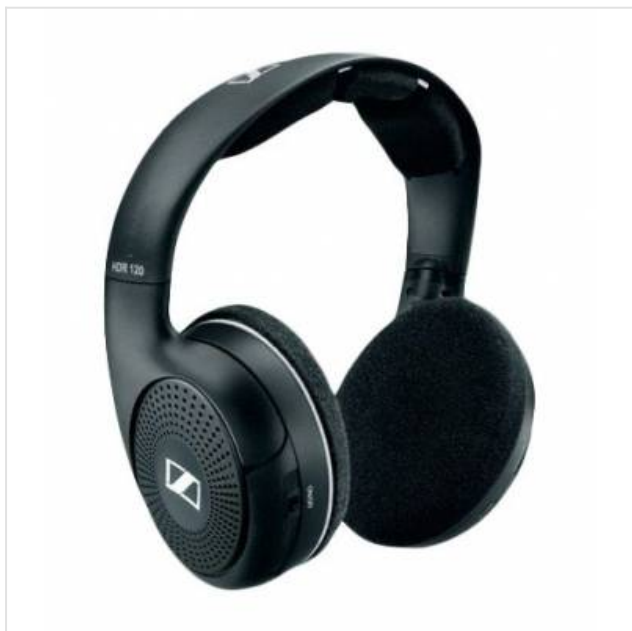

## HDR120 hoofdtelefoon Sennheiser

Categorie: Hoofdtelefoon

Merk: Sennheiser

Model: HDR120

4 0 1 2 4 1 8 0 9 9 3 0 5

4 012418 099305 >

79,69€

### OMSCHRIJVING

De HDR 120 levert een geweldig transparant en evenwichtig geluid. Met zijn uitzonderlijke basweergave is hij ideaal voor tv-toepassingen en alle soorten muziek.

Open, stereo, supra-aurale, draadloze RF-hoofdtelefoon

Gedetailleerde, analytische geluidswaergave met een sterke basrespons

Geschikt voor alle soorten moderne muziek en TV-toepassingen

Draadloze vrijheid met ontvangst door muren en plafonds

Zeer lichte hoofdtelefoon, uiterst comfortabel om te dragen