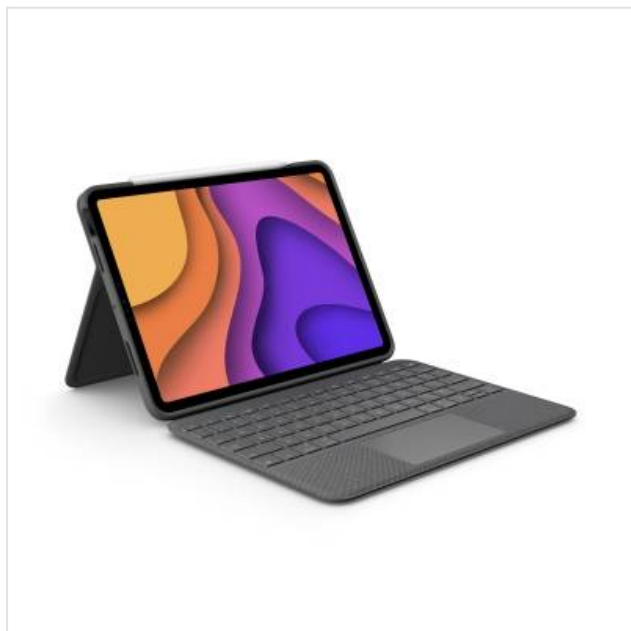

Logitech folio touch keyboard/cover Logitech

Categorie:

Merk: Logitech

Model: Logitech folio touch
keyboard/cover

5 0 9 9 2 0 6 0 9 3 4 5 4

5 099206 093454 >

169,99€

OMSCHRIJVING