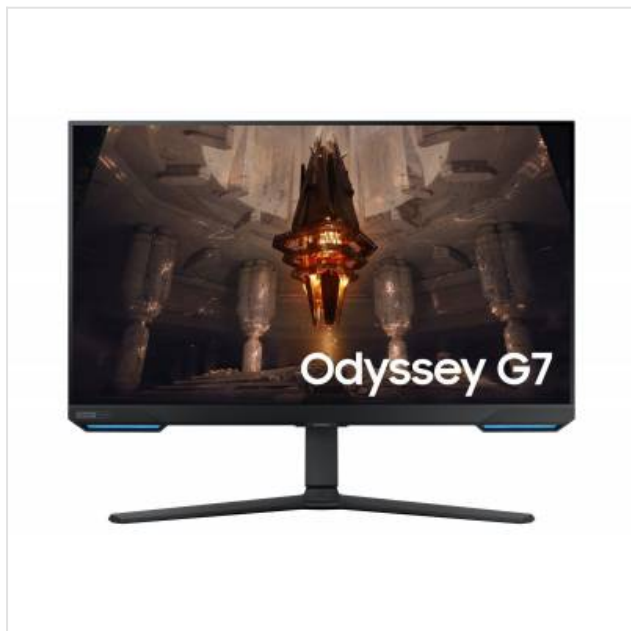

## 32inch Odyssey G70B UHD Gaming Monitor Samsung

Categorie:

Merk: Samsung

Model: LS32BG700EUXEN

8 8 0 6 0 9 4 1 3 8 8 1 8

8 806094 138818 >

899,00€