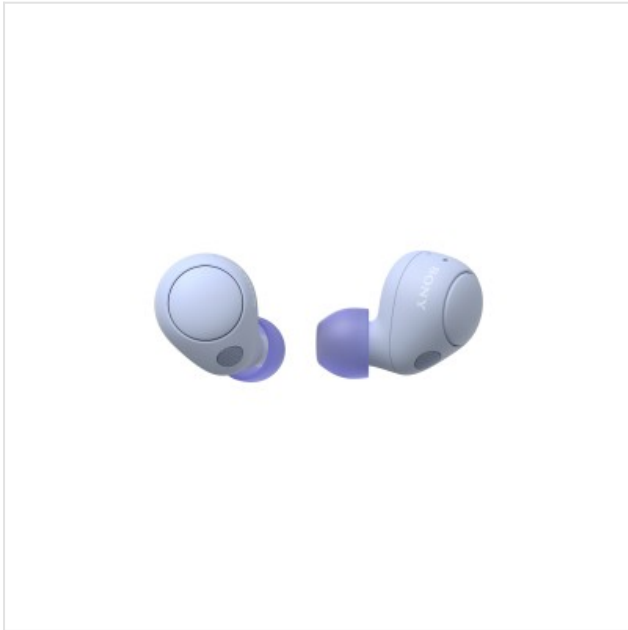

WF-C700N draadloze koptelefoon met Noise Cancelling Lavendel Sony

Categorie: Hoofdtelefoon
Merk: Sony
Model: WFC700NV.CE7

~~129,84€~~

89,00€

Geldig tot 31/07/2024

OMSCHRIJVING

Neem je muziek altijd met je mee

Ontdek de WF-C700N draadlozeoordopjes met Noise Cancelling.

Alleen jij en jouw muziek

Blokkeer het achtergrondgeluid met Noise Sensor-technologie of gebruik de Ambient Sound-modus om verbonden te blijven met je natuurlijke omgeving. Pas het omgevingsgeluid aan met de Sony | Headphones Connect-app om je luisterervaring te bepalen.

Ontworpen voor comfort

Richt je zo lang je maar wilt op je muziek Deze kleine, lichte oordopjes hebben een ergonomisch vormgegeven oppervlak zodat ze de hele dag comfortabel gedragen kunnen worden, zelfs voor kleinere oren.